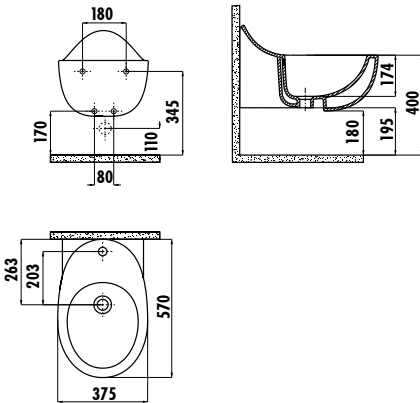

TEKNİK ÇİZİM

ÖZELLİKLER

Creavit önceden haber vermeksizin, ürünlerde ve teknik detaylarda değişiklik yapma hakkını saklı tutar.

Kalite Yönetim Sistemi

Müşteri Memnuniyeti Belgesi

Çevre Yönetim Sistemi

İş Sağlığı ve Güvenliği Yönetim Sistemi

LGA

Alman Standartlarına Uygunluk Belgesi

kiwa

Hollanda Standartlarına Uygunluk Belgesi

GOST - R

Rusya Standartlarına Uygunluk Belgesi

UKRSEPRO

Ukrayna Standartlarına Uygunluk Belgesi

İsrail Standartlarına Uygunluk Belgesi

Nijerya Standartlarına Uygunluk Belgesi

Türk Standartlarına Uygunluk Belgesi