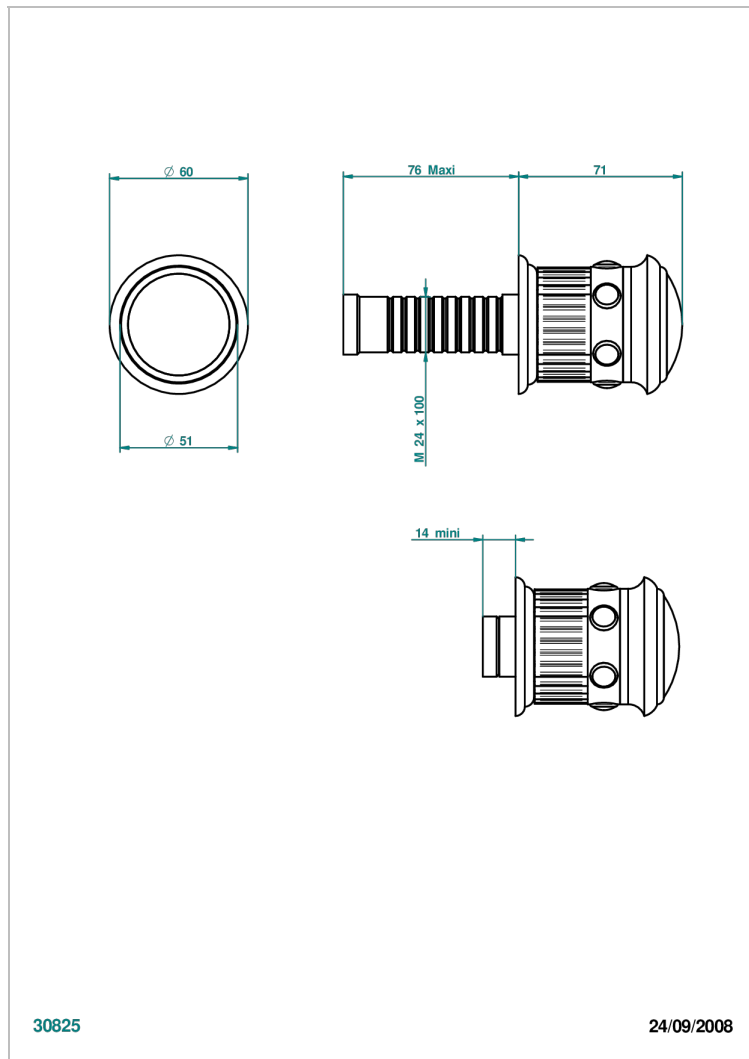

TROCADERO С ЧЕРНЫМ ОНИКСОМ

U7D-30B

Маховик для встраиваемого в стену вентиля

THG[®]
PARIS

ХАРАКТЕРИСТИКИ

- Trocadéro с чёрным ониксом
- Маховик для встраиваемого в стену вентиля

СВЯЗАННЫЕ ТОВАРНЫЕ ПОЗИЦИИ

- Ref. G00-30/CA Корпус вентиля 1/2" встраиваемый в стену для холодной воды
- Ref. G00-30/HA Корпус вентиля 1/2" встраиваемый в стену для горячей воды
- Ref. G00-32/CA Корпус вентиля 3/4" встраиваемый в стену для холодной воды
- Ref. G00-32/HA Корпус вентиля 3/4" встраиваемый в стену для горячей воды