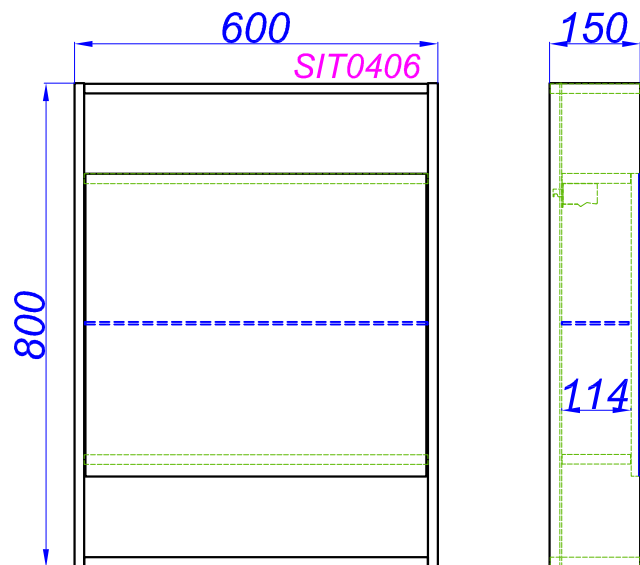

"Сити 60см"

T - место подвода воды и слив