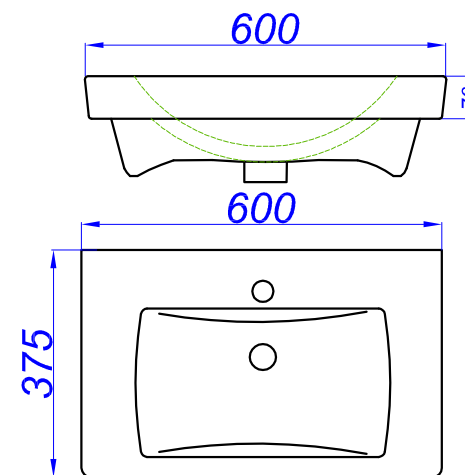

"Сити 60см"

T - место подвода воды и слив