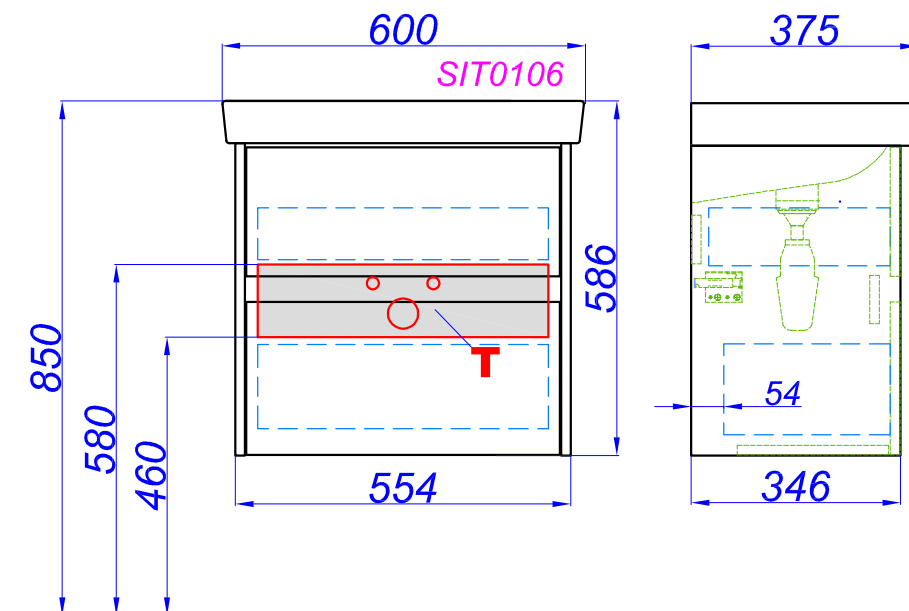

"Сити 60см"

T - место подвода воды и слив