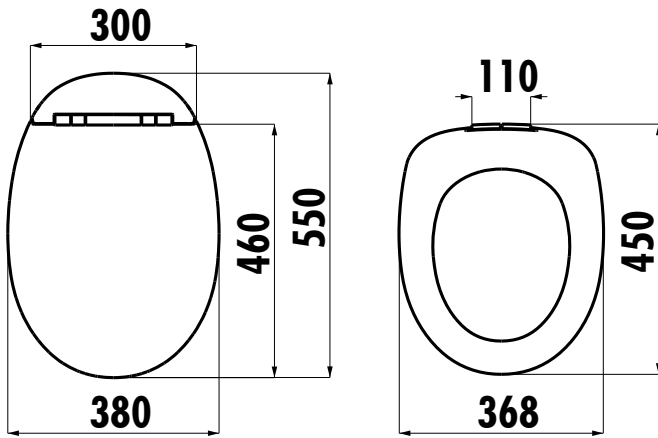

TEKNİK ÇİZİM

ÖZELLİKLER

Creavit önceden haber vermeksizin, ürünlerde ve teknik detaylarda değişiklik yapma hakkını saklı tutar.

Kalite Yönetim
Sistemi

Müşteri Memnuniyeti
Belgesi

Çevre Yönetim
Sistemi

İş Sağlığı ve Güvenliği
Yönetim Sistemi

LGA

Alman Standartlarına
Uygunluk Belgesi

kiwa

Hollanda Standartlarına
Uygunluk Belgesi

GOST - R

Rusya Standartlarına
Uygunluk Belgesi

UkrSEPRO

Ukrayna Standartlarına
Uygunluk Belgesi

İsrail Standartlarına
Uygunluk Belgesi

Nijerya Standartlarına
Uygunluk Belgesi

Türk Standartlarına
Uygunluk Belgesi