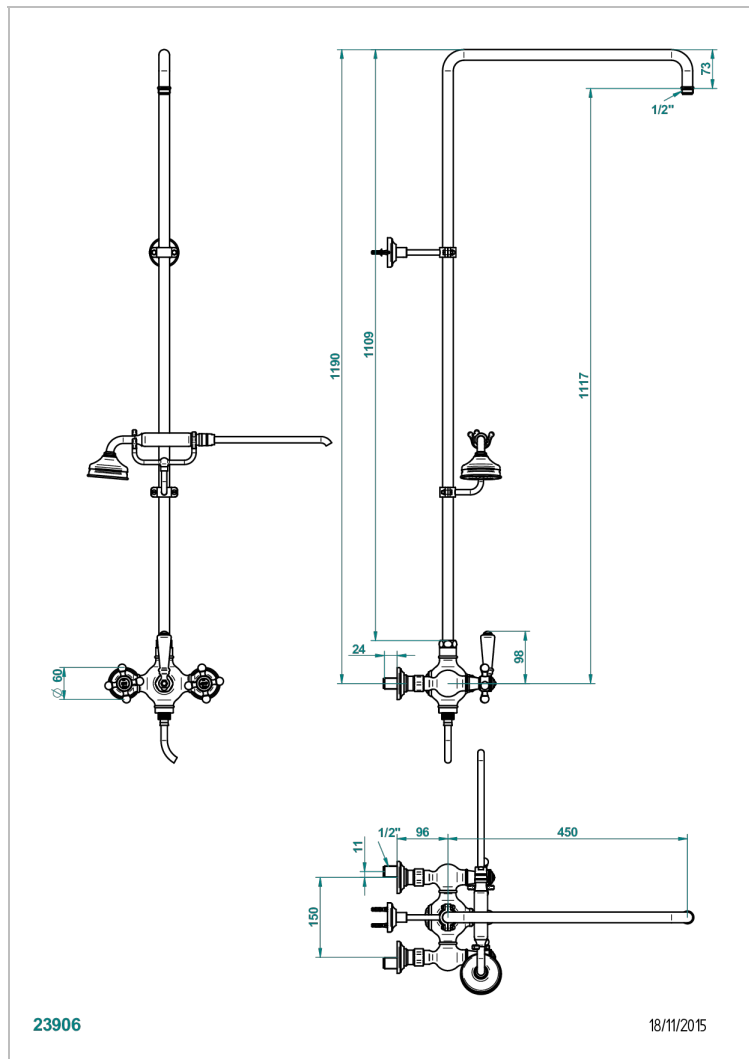

Смеситель для душа встраиваемый в стену / переключатель / открытая душевая колонна / душ "телефон", шланг и настенные ручки для лейки - межцентровое расстояние 150 мм. (без верхней лейки)

ХАРАКТЕРИСТИКИ

- Charleston
- Смеситель для душа встраиваемый в стену / переключатель / открытая душевая колонна / душ "телефон", шланг и настенные ручки для лейки - межцентровое расстояние 150 мм. (без верхней лейки)

ТЕХНИЧЕСКИЕ ХАРАКТЕРИСТИКИ

- Recommandé : 3 bars (max. 5 bars) - Advisé : 43,5 psi (max. 72 psi)
- Douchette : 9,5 l/min à 3 bars (2.52 gpm at 43.5 psi)
- ajouter la pomme - add the showerhead

ДОСТУПНЫЕ ВАРИАНТЫ ПОКРЫТИЙ