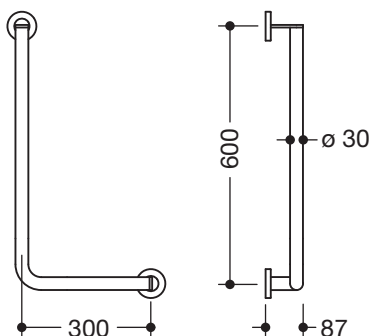

Winkelgriff 900.22.13140

- senkrecht und waagrecht angeordnete, im rechten Winkel verbundene Stangen mit Befestigungsrosetten
- Ausführung rechts
- waagerechte Länge 300 mm, senkrechte Länge 600 mm, 87 mm tief
- Stangendurchmesser 30 mm, Rohrstärke 2 mm, Rosettendurchmesser 70 mm
- aus hochwertigem Edelstahl, verchromt
- geeignet für HEWI Einhängesitze 900.51..., 950.51..., 802.51... und 801.51.100, 801.51D100 und 801.51FR101
- inklusive korrosionsfreiem und geprüfem HEWI Befestigungsmaterial zur Wandmontage sowie Dichtband zur Abdichtung der Bohrpunkte

Abmessungen in mm

Oberfläche

Chr

Alternative Oberflächen

DX

DC

AY

SC