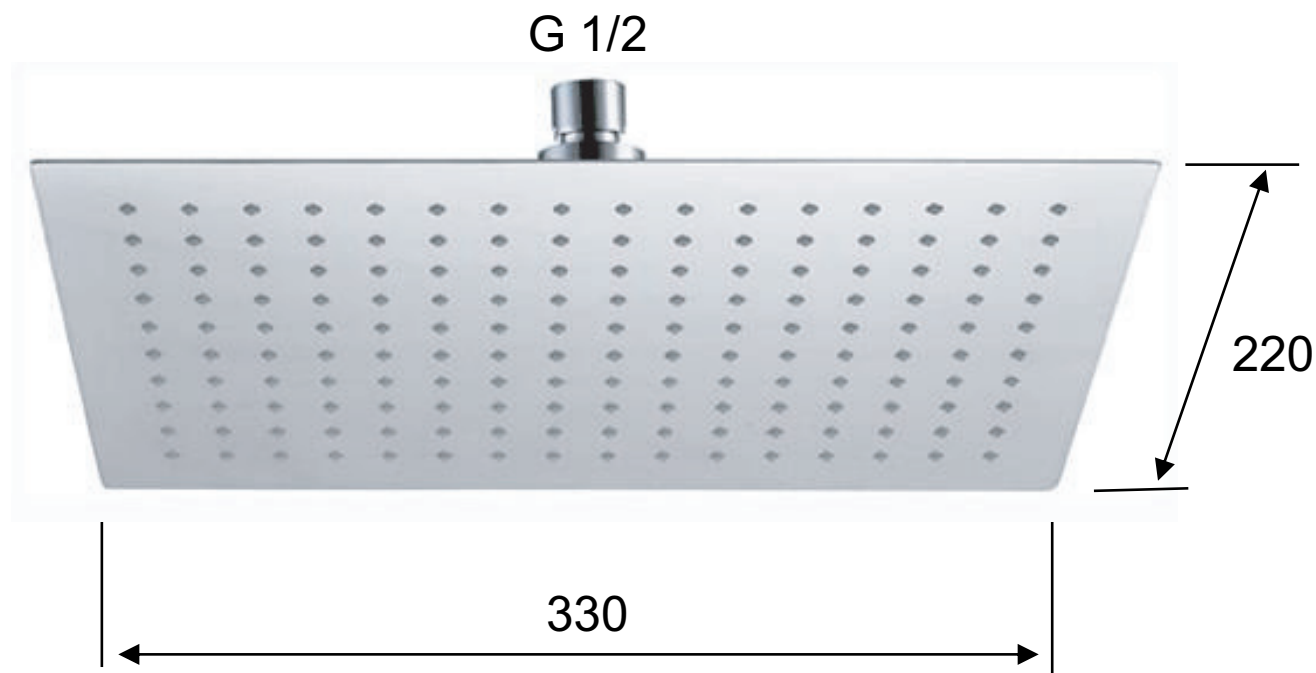

ART. COD.

**A579R**

**MATERIALI / MATERIALS**

ACCIAIO INOX / STAINLESS STEEL

**CROMATURA / CHROME PLATING**

UNI EN 248