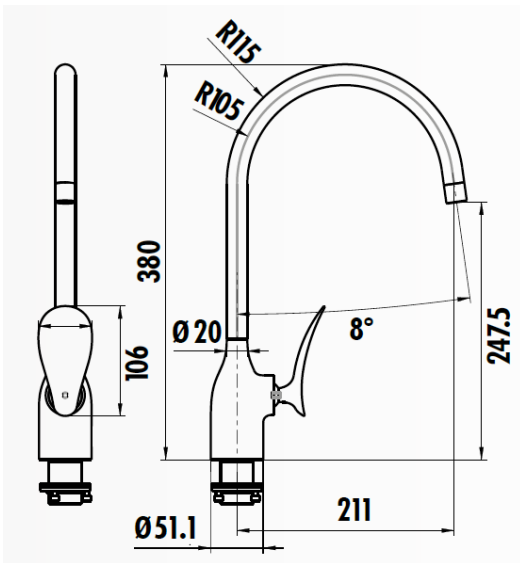

TEKNİK ÇİZİM

ÖZELLİKLER

Creavit önceden haber vermeksizin, ürünlerde ve teknik detaylarda değişiklik yapma hakkını saklı tutar. Renkler gerçekte olduğundan farklı görünebilir.

Kalite Yönetim Sistemi

Müşteri Memnuniyeti Belgesi

Çevre Yönetim Sistemi

İş Sağlığı ve Güvenliği Yönetim Sistemi

LGA

Alman Standartlarına Uygunluk Belgesi

kiwa

Hollanda Standartlarına Uygunluk Belgesi

GOST - R

Rusya Standartlarına Uygunluk Belgesi

UkrSEPRO

Ukrayna Standartlarına Uygunluk Belgesi

İsrail Standartlarına Uygunluk Belgesi

Nijerya Standartlarına Uygunluk Belgesi

Türk Standartlarına Uygunluk Belgesi