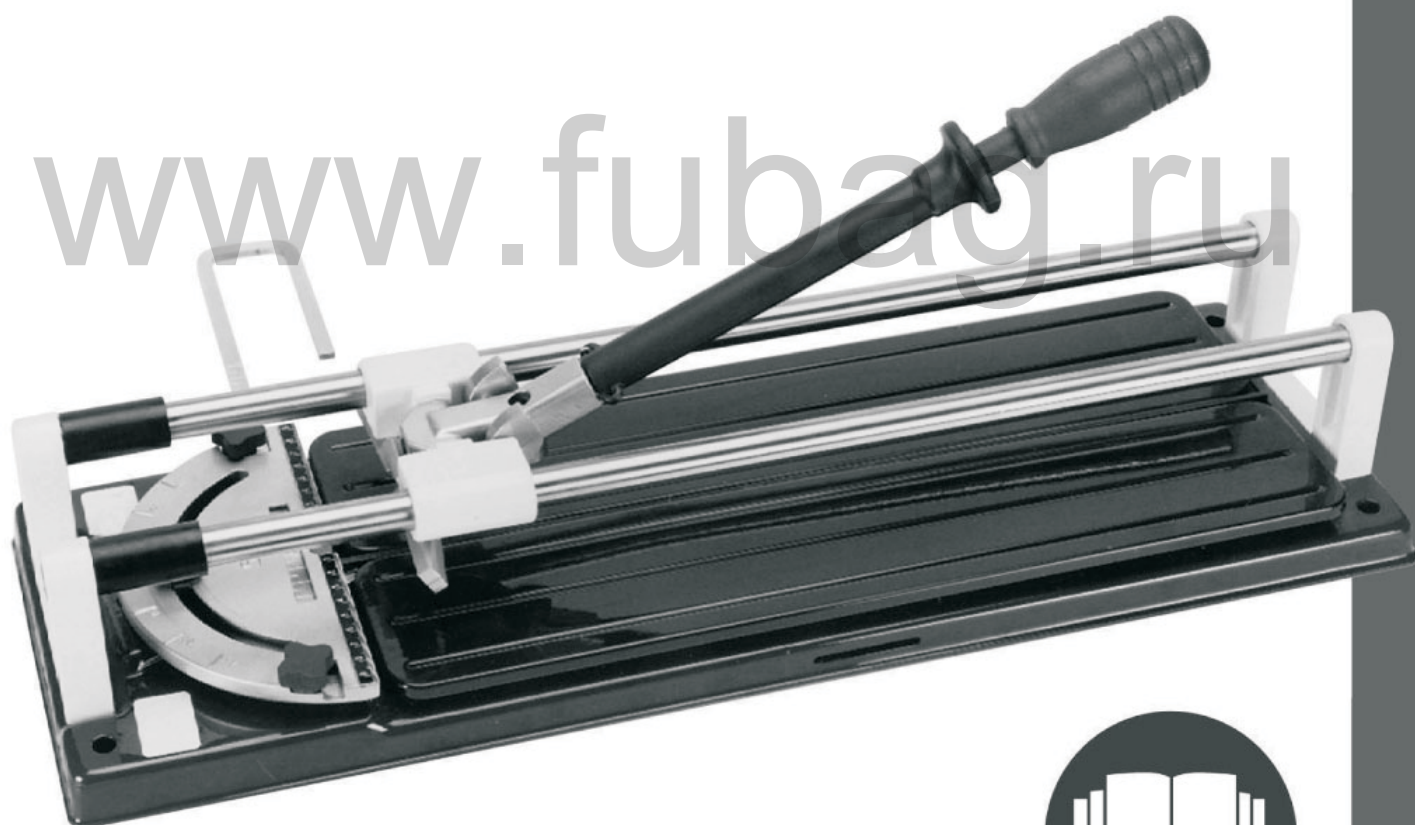

Инструкция по эксплуатации

Ручной плиткорез Fubag TC 670 953412610

Цены на товар на сайте:

http://www.vseinstrumenti.ru/stanki/plitkorezy/ruchnoy/fubag/tc_670_953412610/

Отзывы и обсуждения товара на сайте:

http://www.vseinstrumenti.ru/stanki/plitkorezy/ruchnoy/fubag/tc_670_953412610/#tab-Responses

Инструкция по эксплуатации

ТС 470
ТС 670

Достаньте станок из кейса

Установите боковые подставки (при резке больших плиток)