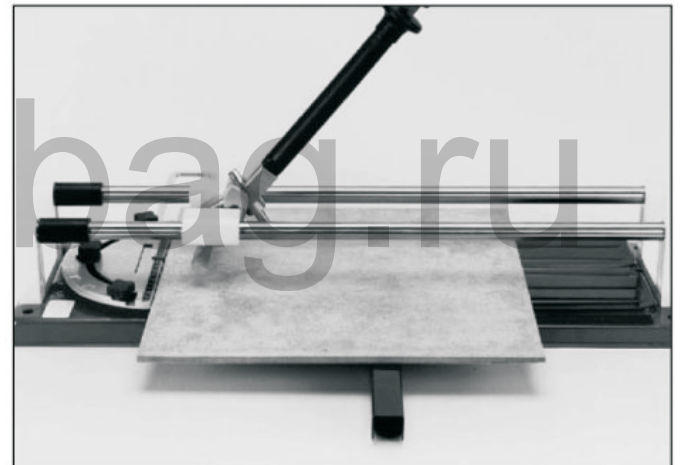

http://www.vseinstrumenti.ru/stanki/plitkorezy/ruchnoy/fubag/tc_670_953412610/#tab-Responses

Инструкция по эксплуатации

ТС 470
ТС 670

Достаньте станок из кейса

Установите боковые подставки (при резке больших плиток)

Установите режущее колесо

Резка прямо под 90 градусов

Резка по диагонали под 90-45 градусов

Узкий рез трудных материалов

Рез по кривой

Техническое обслуживание

Регулировка тормоза рычага