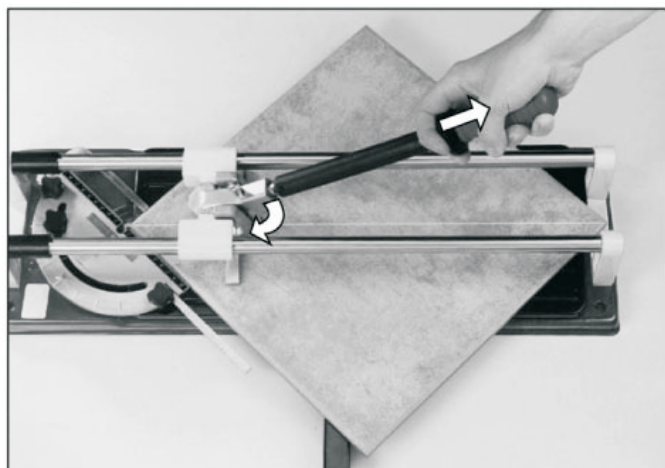

http://www.vseinstrumenti.ru/stanki/plitkorezy/ruchnoy/fubag/tc_670_953412610/#tab-Responses

Инструкция по эксплуатации

ТС 470
ТС 670

Достаньте станок из кейса

Установите боковые подставки (при резке больших плиток)

Установите режущее колесо

Резка прямо под 90 градусов

Резка по диагонали под 90-45 градусов

Узкий рез трудных материалов

Рез по кривой

Техническое обслуживание

Регулировка тормоза рычага