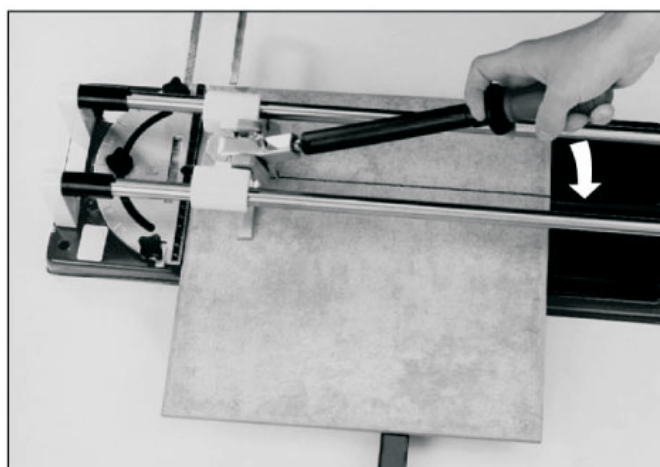

http://www.vseinstrumenti.ru/stanki/plitkorezy/ruchnoy/fubag/tc_670_953412610/#tab-Responses

Инструкция по эксплуатации

ТС 470
ТС 670

Достаньте станок из кейса

Установите боковые подставки (при резке больших плиток)

Установите режущее колесо

Резка прямо под 90 градусов

Резка по диагонали под 90-45 градусов

Узкий рез трудных материалов

Рез по кривой

Техническое обслуживание

Регулировка тормоза рычага