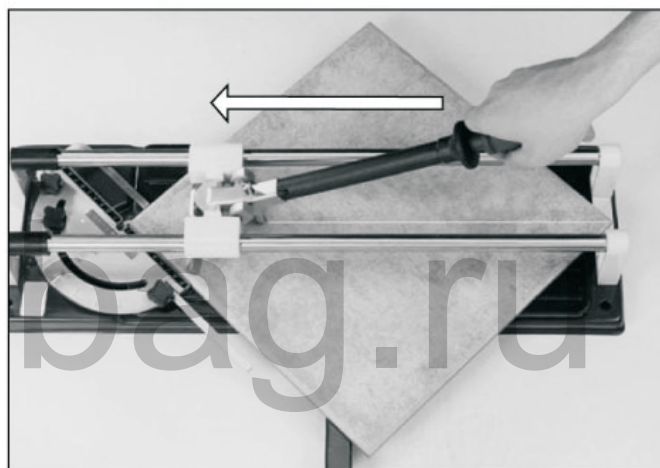

http://www.vseinstrumenti.ru/stanki/plitkorezy/ruchnoy/fubag/tc_670_953412610/#tab-Responses

Инструкция по эксплуатации

ТС 470
ТС 670

Достаньте станок из кейса

Установите боковые подставки (при резке больших плиток)

Установите режущее колесо

Резка прямо под 90 градусов

Резка по диагонали под 90-45 градусов

Узкий рез трудных материалов

Рез по кривой

Техническое обслуживание

Регулировка тормоза рычага