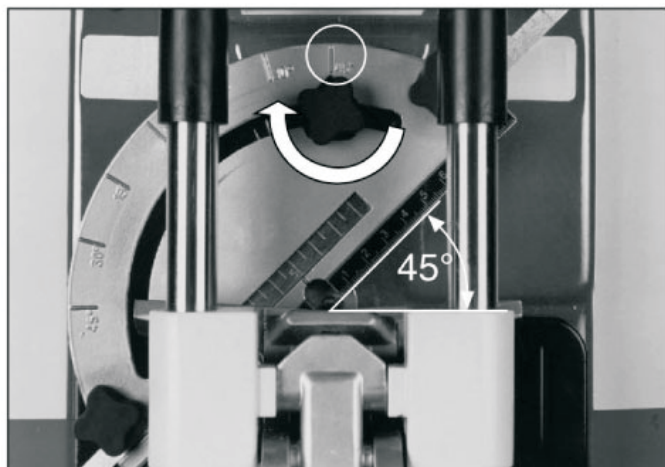

http://www.vseinstrumenti.ru/stanki/plitkorezy/ruchnoy/fubag/tc_670_953412610/#tab-Responses

Инструкция по эксплуатации

ТС 470
ТС 670

Достаньте станок из кейса

Установите боковые подставки (при резке больших плиток)

Установите режущее колесо

Резка прямо под 90 градусов

Резка по диагонали под 90-45 градусов

Узкий рез трудных материалов

Рез по кривой

Техническое обслуживание

Регулировка тормоза рычага