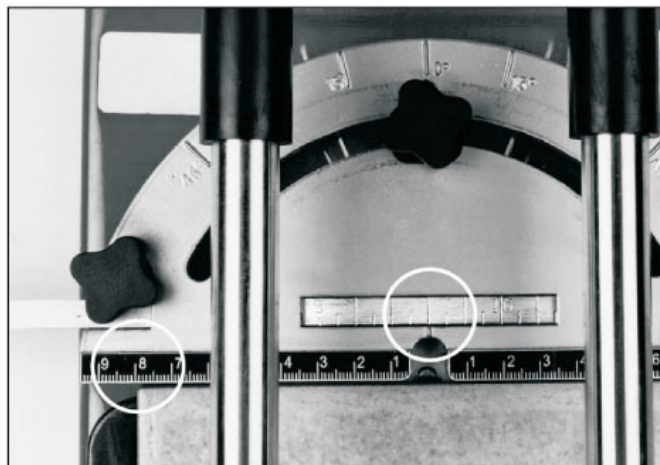

http://www.vseinstrumenti.ru/stanki/plitkorezy/ruchnoy/fubag/tc_670_953412610/#tab-Responses

Инструкция по эксплуатации

ТС 470
ТС 670

Достаньте станок из кейса

Установите боковые подставки (при резке больших плиток)

Установите режущее колесо

Резка прямо под 90 градусов

Резка по диагонали под 90-45 градусов

Узкий рез трудных материалов

Рез по кривой

Техническое обслуживание

Регулировка тормоза рычага