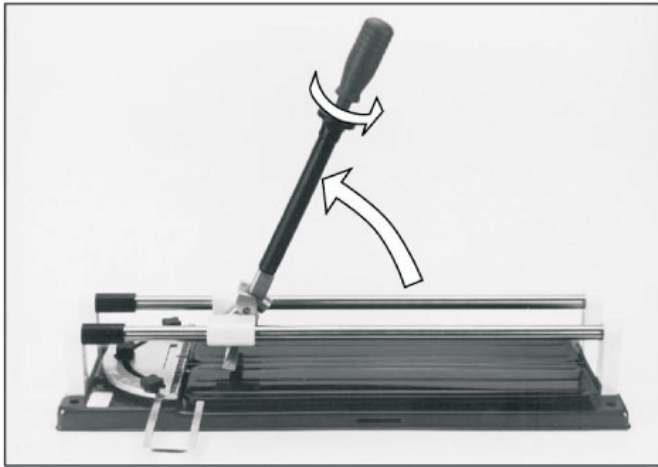

http://www.vseinstrumenti.ru/stanki/plitkorezy/ruchnoy/fubag/tc_670_953412610/#tab-Responses

Инструкция по эксплуатации

ТС 470
ТС 670

Достаньте станок из кейса

Установите боковые подставки (при резке больших плиток)

Установите режущее колесо

Резка прямо под 90 градусов

Резка по диагонали под 90-45 градусов

Узкий рез трудных материалов

Рез по кривой

Техническое обслуживание

Регулировка тормоза рычага