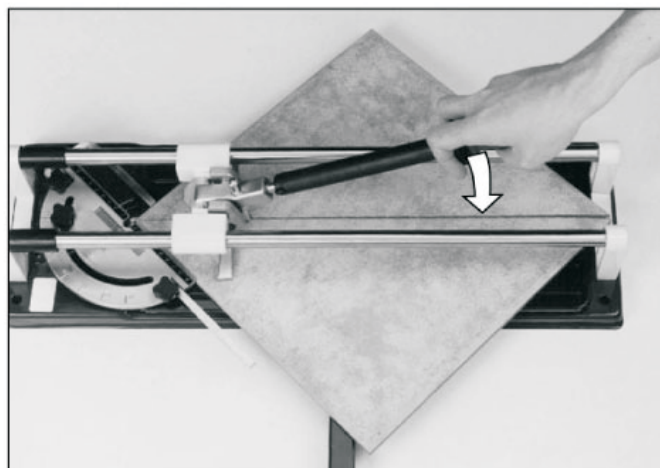

http://www.vseinstrumenti.ru/stanki/plitkorezy/ruchnoy/fubag/tc_670_953412610/#tab-Responses

Инструкция по эксплуатации

ТС 470
ТС 670

Достаньте станок из кейса

Установите боковые подставки (при резке больших плиток)

Установите режущее колесо

Резка прямо под 90 градусов

Резка по диагонали под 90-45 градусов

Узкий рез трудных материалов

Рез по кривой

Техническое обслуживание

Регулировка тормоза рычага