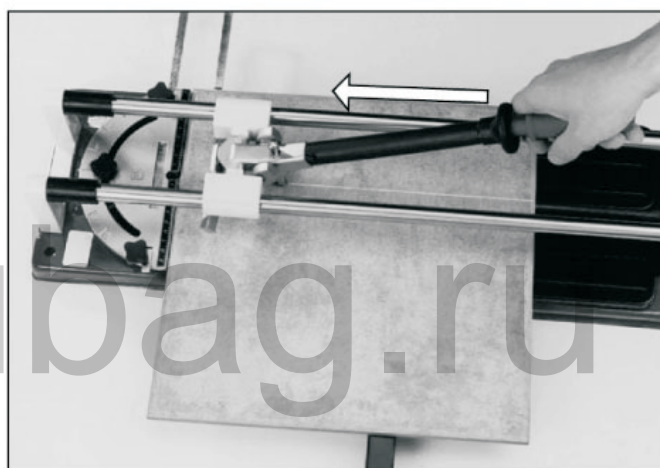

http://www.vseinstrumenti.ru/stanki/plitkorezy/ruchnoy/fubag/tc_670_953412610/#tab-Responses

Инструкция по эксплуатации

ТС 470
ТС 670

Достаньте станок из кейса

Установите боковые подставки (при резке больших плиток)

Установите режущее колесо

Резка прямо под 90 градусов

Резка по диагонали под 90-45 градусов

Узкий рез трудных материалов

Рез по кривой

Техническое обслуживание

Регулировка тормоза рычага