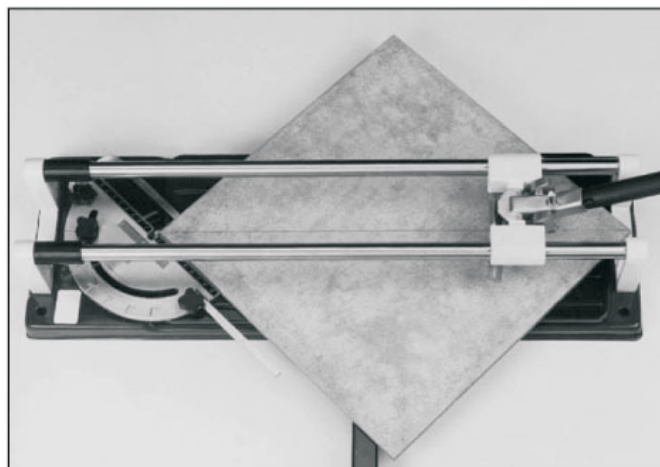

http://www.vseinstrumenti.ru/stanki/plitkorezy/ruchnoy/fubag/tc_670_953412610/#tab-Responses

Инструкция по эксплуатации

ТС 470
ТС 670

Достаньте станок из кейса

Установите боковые подставки (при резке больших плиток)

Установите режущее колесо

Резка прямо под 90 градусов

Резка по диагонали под 90-45 градусов

Узкий рез трудных материалов

Рез по кривой

Техническое обслуживание

Регулировка тормоза рычага