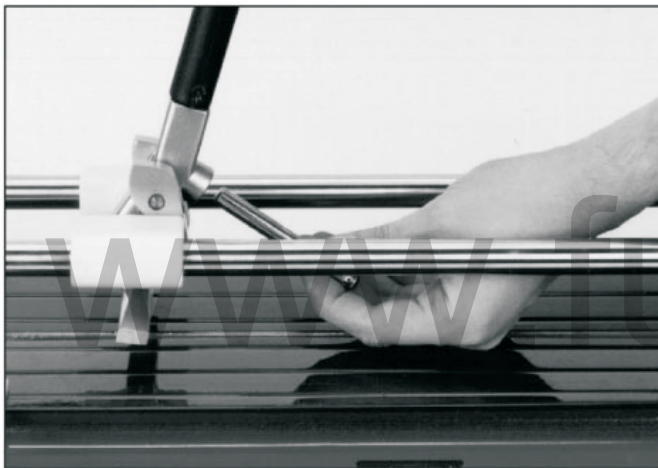

http://www.vseinstrumenti.ru/stanki/plitkorezy/ruchnoy/fubag/tc_670_953412610/#tab-Responses

Инструкция по эксплуатации

ТС 470
ТС 670

Достаньте станок из кейса

Установите боковые подставки (при резке больших плиток)

Установите режущее колесо

Резка прямо под 90 градусов

Резка по диагонали под 90-45 градусов

Узкий рез трудных материалов

Рез по кривой

Техническое обслуживание

Регулировка тормоза рычага