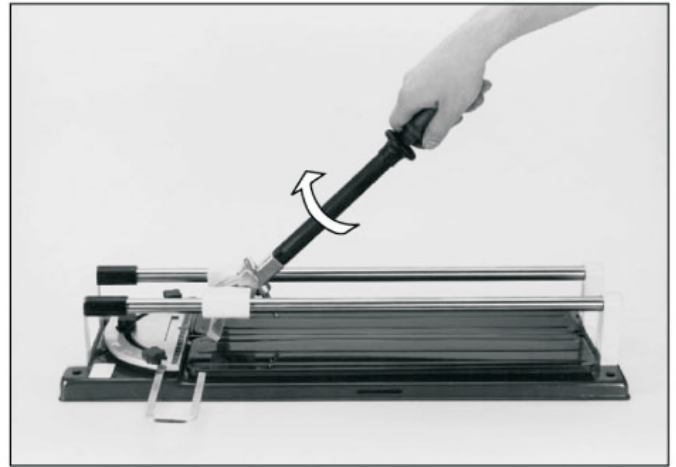

http://www.vseinstrumenti.ru/stanki/plitkorezy/ruchnoy/fubag/tc_670_953412610/#tab-Responses

Инструкция по эксплуатации

ТС 470
ТС 670

Достаньте станок из кейса

Установите боковые подставки (при резке больших плиток)

Установите режущее колесо

Резка прямо под 90 градусов

Резка по диагонали под 90-45 градусов

Узкий рез трудных материалов

Рез по кривой

Техническое обслуживание

Регулировка тормоза рычага