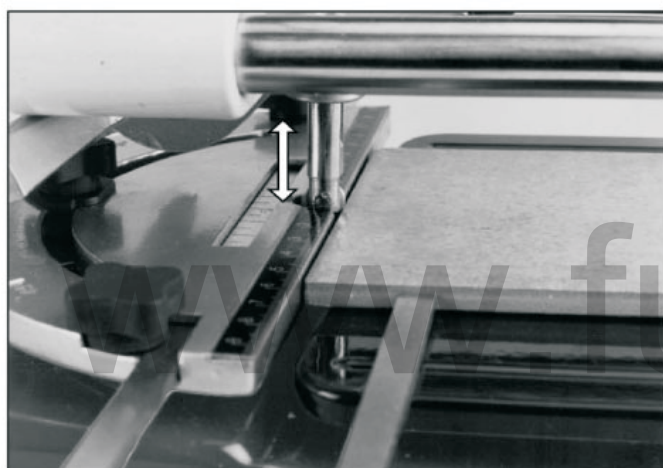

http://www.vseinstrumenti.ru/stanki/plitkorezy/ruchnoy/fubag/tc_670_953412610/#tab-Responses

Инструкция по эксплуатации

ТС 470
ТС 670

Достаньте станок из кейса

Установите боковые подставки (при резке больших плиток)

Установите режущее колесо

Резка прямо под 90 градусов

Резка по диагонали под 90-45 градусов

Узкий рез трудных материалов

Рез по кривой

Техническое обслуживание

Регулировка тормоза рычага