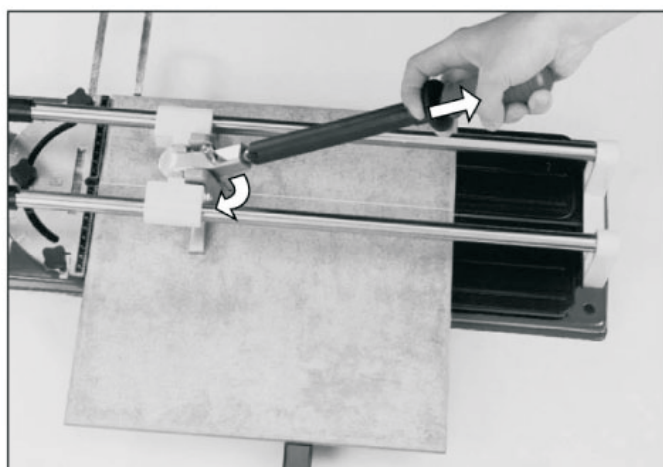

http://www.vseinstrumenti.ru/stanki/plitkorezy/ruchnoy/fubag/tc_670_953412610/#tab-Responses

Инструкция по эксплуатации

ТС 470
ТС 670

Достаньте станок из кейса

Установите боковые подставки (при резке больших плиток)

Установите режущее колесо

Резка прямо под 90 градусов

Резка по диагонали под 90-45 градусов

Узкий рез трудных материалов

Рез по кривой

Техническое обслуживание

Регулировка тормоза рычага