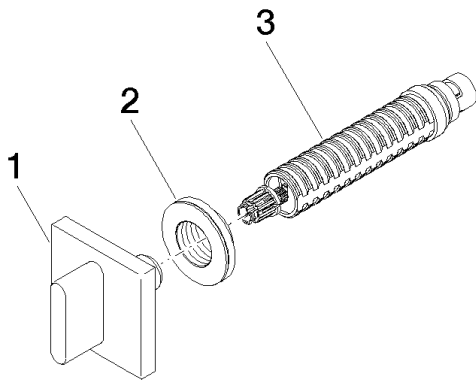

36 607 705-06

Другие поверхности по запросу (x-tra Service)

35 607 970 90

Клапан скрытого монтажа
1/2" -

Душ - CL.1

Вентиль для скрытого монтажа запираение вправо 1/2" - Dark Platinum matt

Артикульный номер: 36 607 705-99

Спецификация запасных частей

№	Артикульный №	Наименование	Расходуемое кол-во
1	90 20 70 051 01-99	Ручка 60 x 60 x 40 мм - Dark Platinum matt	1
2	09 21 02 108 90	гильза Ø 43,1 x 13 мм	1
3	90 90 03 143 00 90	Деталь верх запирание вправо 1/2"	1