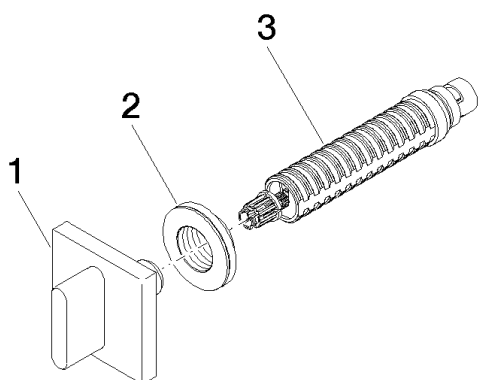

Душ - CL.1

Вентиль для скрытого монтажа запираение вправо 1/2" - Dark Platinum matt

Артикульный номер: 36 607 705-99

Спецификация запасных частей

№	Артикульный №	Наименование	Расходуемое кол-во
1	90 20 70 051 01-99	Ручка 60 x 60 x 40 мм - Dark Platinum matt	1
2	09 21 02 108 90	гильза Ø 43,1 x 13 мм	1
3	90 90 03 143 00 90	Деталь верха запираение вправо 1/2"	1