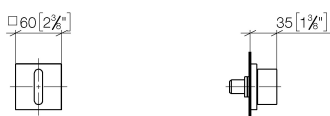

Душ - CL.1

Вентиль для скрытого монтажа запираение вправо 1/2" - Dark Platinum matt

Артикульный номер: 36 607 705-99

- розетка 60 x 60 мм
- верхняя деталь с обрезным ходовым винтом и втулкой
- Группа смесителей согл. DIN 4109: 2
- (ADA)

Dark Platinum matt

Для данного артикула требуются комплектующие.

размерный чертеж

mm [inches]

Все величины в мм / дюймах = мм x 0,0394

Душ - CL.1

Вентиль для скрытого монтажа запираение вправо 1/2" - Dark Platinum matt

Артикульный номер: 36 607 705-99

Душ - CL.1

Вентиль для скрытого монтажа запирание вправо 1/2" - Dark Platinum matt

Артикульный номер: 36 607 705-99

Другие варианты поверхностей

хром

36 607 705-00

платина матовая