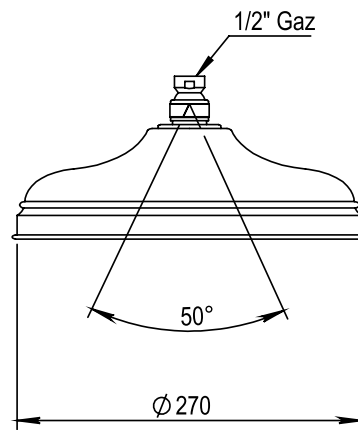

Réf. **6977**

Pomme de douche rétro ø 270 mm

PICOTS  
ANTICALCAIRES

ANTI-SCALE  
NOZZLES

CARACTÉRISTIQUES

Pomme de douche rétro tout laiton ø 270 mm  
avec picots anti-calcaire

Brass anti-scale shower head ø 270 mm