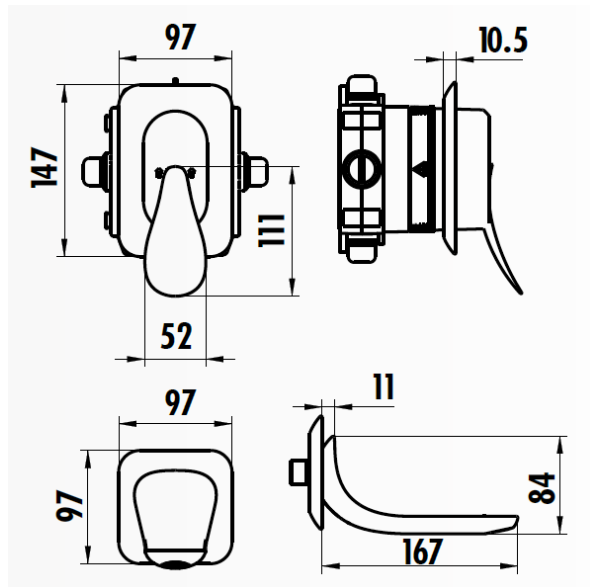

TEKNİK ÇİZİM

ÖZELLİKLER

Creavit önceden haber vermeksizin, ürünlerde ve teknik detaylarda değişiklik yapma hakkını saklı tutar. Renkler gerçekte olduğundan farklı görünebilir.

Kalite Yönetim Sistemi

Müşteri Memnuniyeti Belgesi

Çevre Yönetim Sistemi

İş Sağlığı ve Güvenliği Yönetim Sistemi

LGA

Alman Standartlarına Uygunluk Belgesi

kiwa

Hollanda Standartlarına Uygunluk Belgesi

GOST - R

Rusya Standartlarına Uygunluk Belgesi

UkrSEPRO

Ukrayna Standartlarına Uygunluk Belgesi

İsrail Standartlarına Uygunluk Belgesi

Nijerya Standartlarına Uygunluk Belgesi

Türk Standartlarına Uygunluk Belgesi