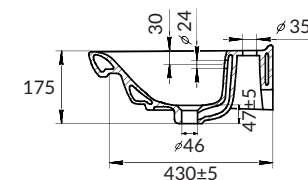

ВЕС

НЕТТО, КГ

БРУТТО, КГ

масса

17

17,63

масса

317,34

334

Количество на паллете: 24