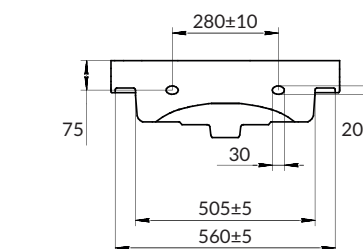

ВЕС

НЕТТО, КГ

БРУТТО, КГ

масса

17

17,63

масса

317,34

334

Количество на паллете: 24