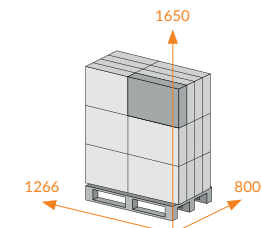

ВЕС

НЕТТО, КГ

БРУТТО, КГ

масса

17

17,63

масса

317,34

334

Количество на паллете: 24