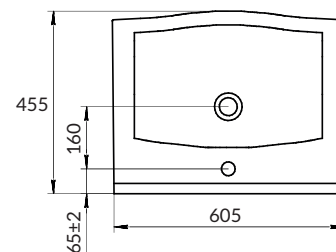

ВЕС

НЕТТО, КГ

БРУТТО, КГ

масса

17

17,63

масса

317,34

334

Количество на паллете: 24