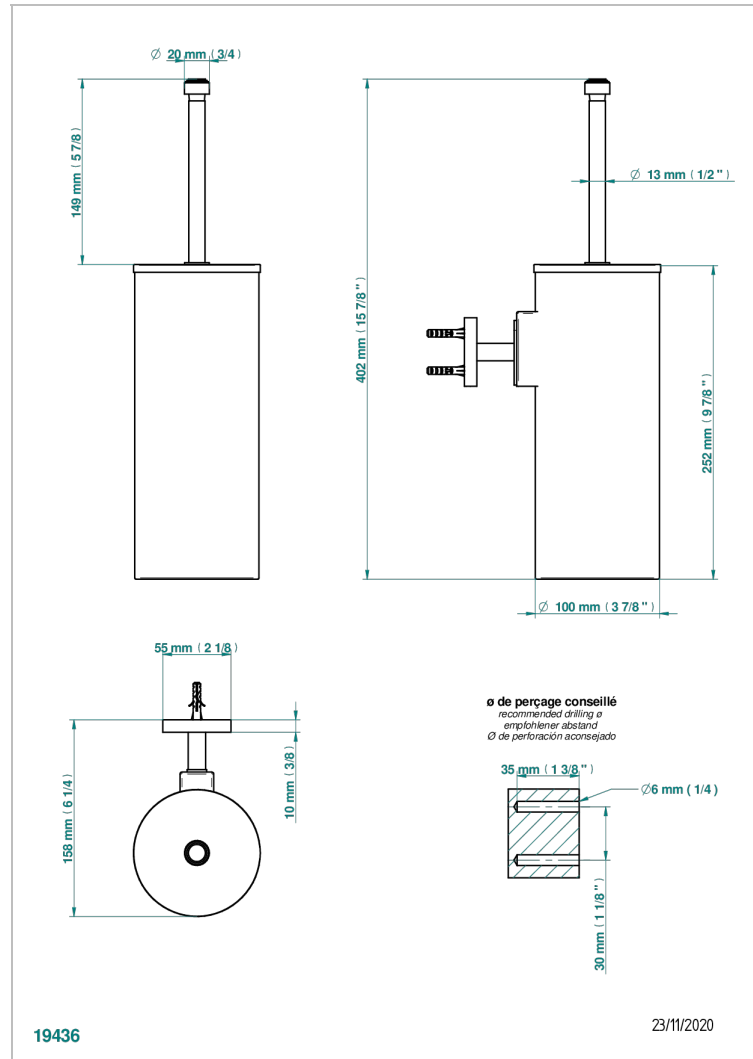

СЕРИЯ "O"

G4P-4720C

Стакан настенный и щётка для унитаза с крышкой

THG[®]
PARIS

ХАРАКТЕРИСТИКИ

- Серия "O"
- Стакан настенный и щётка для унитаза с крышкой

ДОСТУПНЫЕ ВАРИАНТЫ ПОКРЫТИЙ

Blush PVD - H62
Graphite PVD - H64
Matt Umber PVD - H67
Matt blush PVD - H60
Matt graphite PVD - H65
Umber PVD - H66

Аранья (чёрный никель) - D24
Бронза - D01
Золото - F01
Матовая красная старинная медь - H07
Матовое золото - F07
Матовое светлое золото - F31

Матовый никель - C01
Матовый хром - C02
Никель - B01
Покрытие PVD бронза - F33
Покрытие PVD золотистый цвет - H52
Покрытие PVD латунь - H49