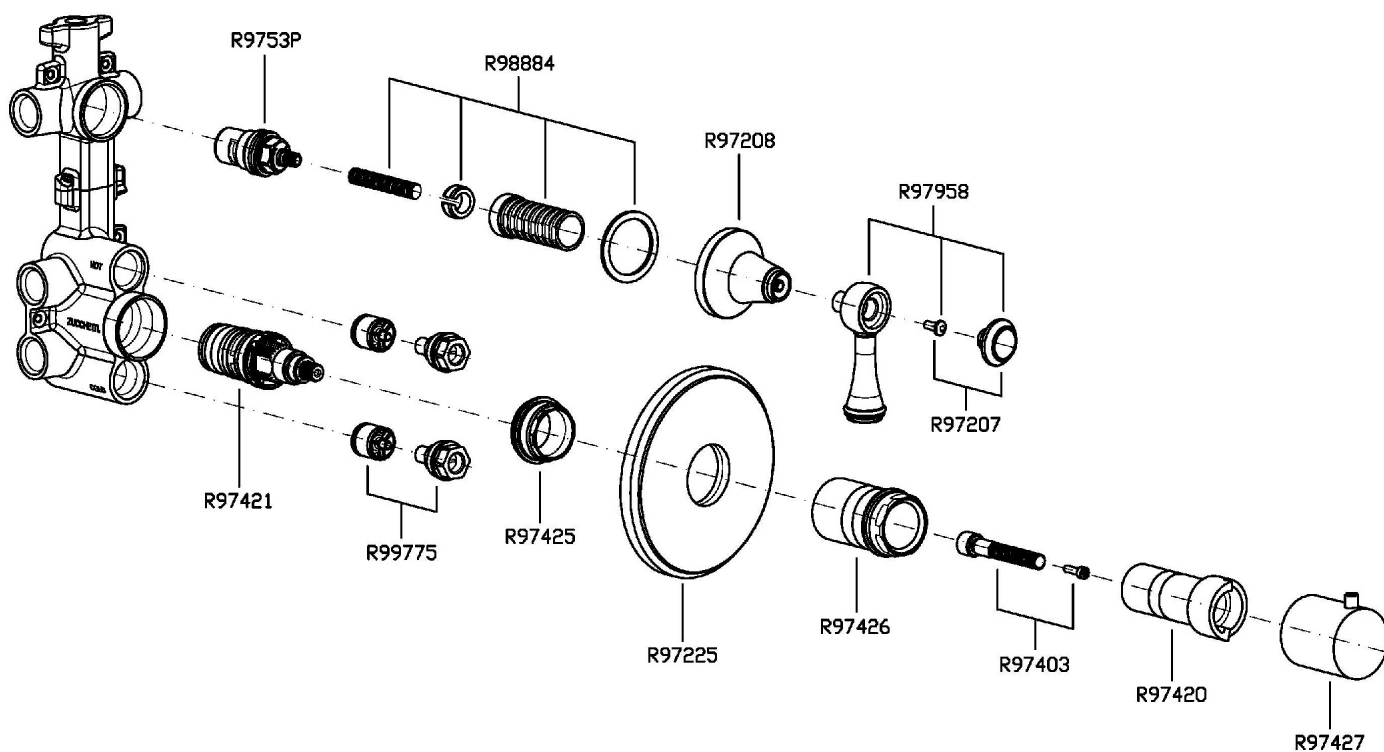

## AGORÀ

ZAL660

Termostatico incasso doccia con 2 rubinetti d'arresto. / Built-in thermostatic shower mixer with 2 stop valves.

Termostatico incasso doccia da 1/2", con 2 rubinetti d'arresto.

1/2" built-in thermostatic shower mixer with 2 stop valves.

## AGORÀ

ZAL660

Disegno Complessivo / Overall Drawing

## AGORÀ

ZAL660

Portate / Flowrates (lt/min)

PRESSIONE PRESSURE	1 BAR	2 BAR	3 BAR	4 BAR	5 BAR
1 RUBINETTO APERTO <i>P1</i>	13,2	18,4	22,7	26,2	29,2
2 RUBINETTO APERTI 2 TAPS OPENED <i>P2</i>	16,5	23,6	29	33,3	37,6
<i>P3</i>					
<i>P4</i>					
<i>P5</i>					

## AGORÀ

ZAL660

Pesi e Misure / Weights and Sizes

Peso ( Kg ) Weight ( lb )	2,75 ( Kg )	6,06 ( lb )
Volume test ( dc3 ) - ( in3 )	11,01 ( dc3 )	671,87 ( in3 )
h ( mm ) - ( in )	90,00 ( mm )	3,54 ( in )
L1 ( mm ) - ( in )	335,00 ( mm )	13,19 ( in )
L2 ( mm ) - ( in )	365,00 ( mm )	14,37 ( in )