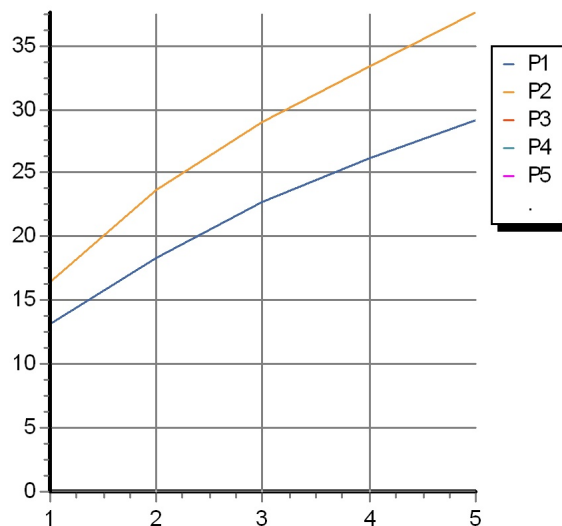

## AGORÀ

ZAL660

Portate / Flowrates (lt/min)

PRESSIONE PRESSURE	1 BAR	2 BAR	3 BAR	4 BAR	5 BAR
1 RUBINETTO APERTO <i>P1</i>	13,2	18,4	22,7	26,2	29,2
2 RUBINETTO APERTI 2 TAPS OPENED <i>P2</i>	16,5	23,6	29	33,3	37,6
<i>P3</i>					
<i>P4</i>					
<i>P5</i>					

## AGORÀ

ZAL660

Pesi e Misure / Weights and Sizes

Peso ( Kg ) Weight ( lb )	2,75 ( Kg )	6,06 ( lb )
Volume test ( dc3 ) - ( in3 )	11,01 ( dc3 )	671,87 ( in3 )
h ( mm ) - ( in )	90,00 ( mm )	3,54 ( in )
L1 ( mm ) - ( in )	335,00 ( mm )	13,19 ( in )
L2 ( mm ) - ( in )	365,00 ( mm )	14,37 ( in )