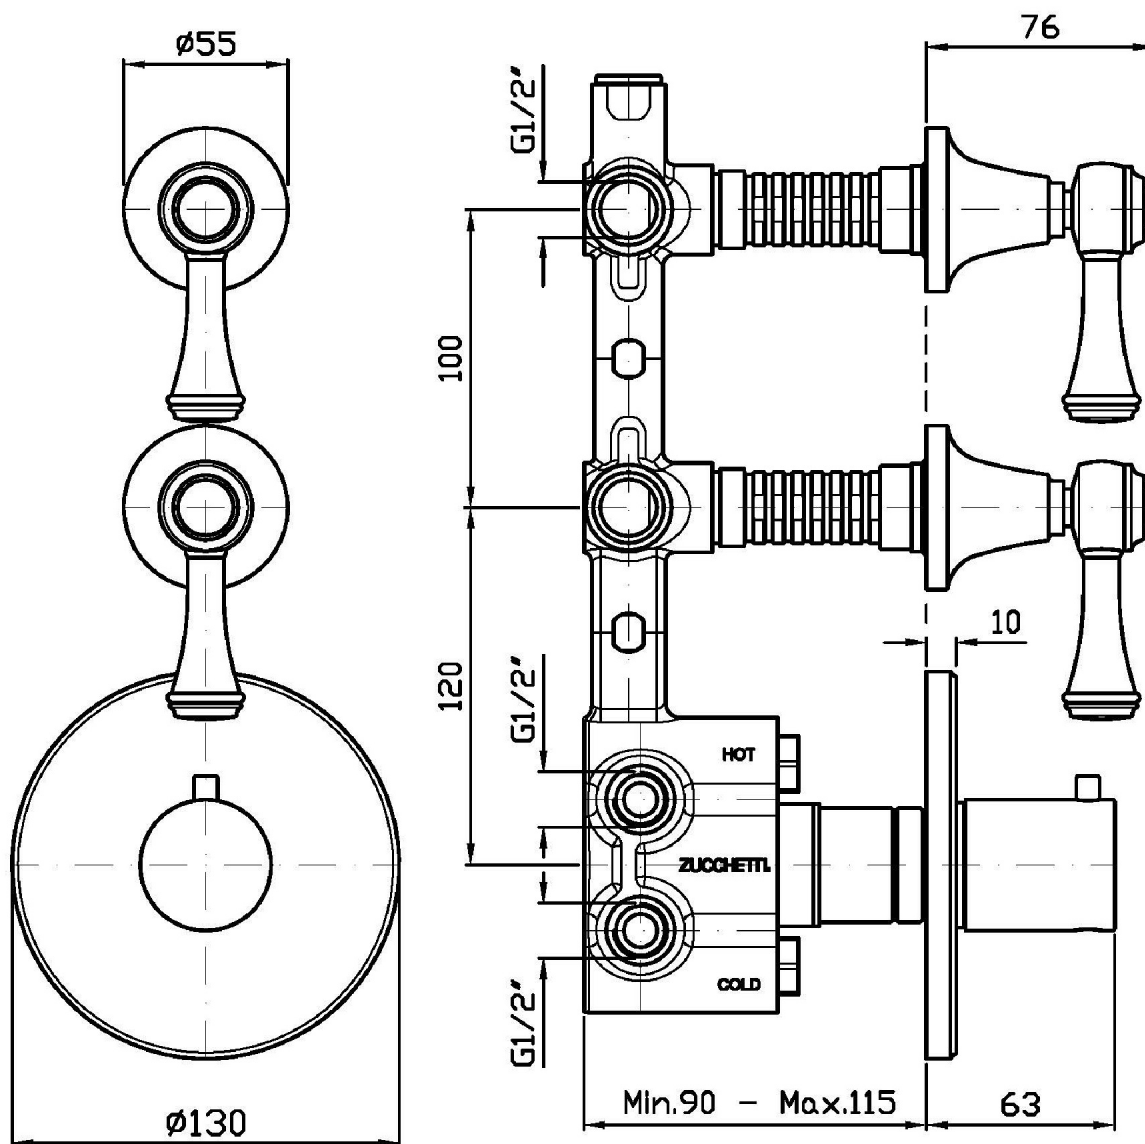

## AGORÀ

ZAL660

Termostatico incasso doccia con 2 rubinetti d'arresto. / Built-in thermostatic shower mixer with 2 stop valves.

Termostatico incasso doccia da 1/2", con 2 rubinetti d'arresto.

1/2" built-in thermostatic shower mixer with 2 stop valves.

## AGORÀ

ZAL660

Disegno Complessivo / Overall Drawing

## AGORÀ

ZAL660

Portate / Flowrates (lt/min)

PRESSIONE PRESSURE	1 BAR	2 BAR	3 BAR	4 BAR	5 BAR
1 RUBINETTO APERTO <i>P1</i>	13,2	18,4	22,7	26,2	29,2
2 RUBINETTO APERTI 2 TAPS OPENED <i>P2</i>	16,5	23,6	29	33,3	37,6
<i>P3</i>					
<i>P4</i>					
<i>P5</i>					

## AGORÀ

ZAL660

Pesi e Misure / Weights and Sizes

Peso ( Kg ) Weight ( lb )	2,75 ( Kg )	6,06 ( lb )
Volume test ( dc3 ) - ( in3 )	11,01 ( dc3 )	671,87 ( in3 )
h ( mm ) - ( in )	90,00 ( mm )	3,54 ( in )
L1 ( mm ) - ( in )	335,00 ( mm )	13,19 ( in )
L2 ( mm ) - ( in )	365,00 ( mm )	14,37 ( in )