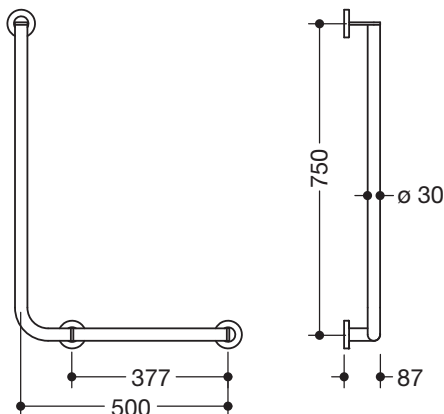

## Winkelgriff 900.22.13240

- senkrecht und waagrecht angeordnete, im rechten Winkel verbundene Stangen mit Befestigungsrosetten
- Ausführung rechts
- waagerechte Länge 500 mm, senkrechte Länge 750 mm, 87 mm tief
- Stangendurchmesser 30 mm, Rohrstärke 2 mm, Rosettendurchmesser 70 mm
- aus hochwertigem Edelstahl, verchromt
- geeignet für HEWI Einhängesitze 900.51..., 950.51..., 802.51... und 801.51.100, 801.51D100 und 801.51FR101
- inklusive korrosionsfreiem und geprüftem HEWI Befestigungsmaterial zur Wandmontage sowie Dichtband zur Abdichtung der Bohrpunkte
- erfüllt die Anforderungen nach ÖNORM B1600/1601

## Abmessungen in mm

### Oberfläche

Chr