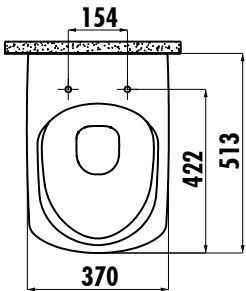

TEKNİK ÇİZİM

Taharet için sadece gizli bağlantı yapılabilir, yandan bağlantı yapılamaz.

ÖZELLİKLER

Creavit önceden haber vermeksizin, ürünlerde ve teknik detaylarda değişiklik yapma hakkını saklı tutar.

Kalite Yönetim Sistemi

Müşteri Memnuniyeti Belgesi

Çevre Yönetim Sistemi

İş Sağlığı ve Güvenliği Yönetim Sistemi

LGA

Alman Standartlarına Uygunluk Belgesi

kiwa

Hollanda Standartlarına Uygunluk Belgesi

GOST - R

Rusya Standartlarına Uygunluk Belgesi

UKRSEPRO

Ukrayna Standartlarına Uygunluk Belgesi

İsrail Standartlarına Uygunluk Belgesi

Nijerya Standartlarına Uygunluk Belgesi

Türk Standartlarına Uygunluk Belgesi