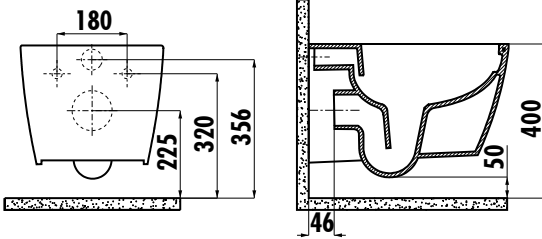

TEKNİK ÇİZİM

Taharet için sadece gizli bağlantı yapılabilir, yandan bağlantı yapılamaz.

ÖZELLİKLER

Creavit önceden haber vermeksizin, ürünlerde ve teknik detaylarda değişiklik yapma hakkını saklı tutar.

Kalite Yönetim Sistemi

Müşteri Memnuniyeti Belgesi

Çevre Yönetim Sistemi

İş Sağlığı ve Güvenliği Yönetim Sistemi

LGA

Alman Standartlarına Uygunluk Belgesi

kiwa

Hollanda Standartlarına Uygunluk Belgesi

GOST - R

Rusya Standartlarına Uygunluk Belgesi

UKRSEPRO

Ukrayna Standartlarına Uygunluk Belgesi

İsrail Standartlarına Uygunluk Belgesi

Nijerya Standartlarına Uygunluk Belgesi

Türk Standartlarına Uygunluk Belgesi