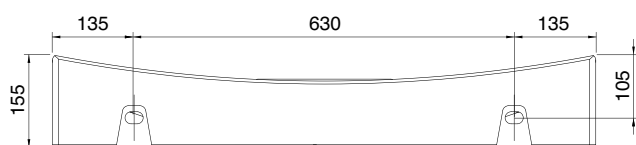

TSUNAMI 90R

Art. 8038/R - 90 x 45,5 Cm - 22 Kg - 3,5 L.

Lavabo da appoggio o sospeso, predisposto per rubinetteria monoforo

Lay-on or wall-mounted washbasin, configured for single-hole tap set

Lavabo à poser ou suspendu, conçu pour robinetterie monotrou

Aufsatz-oder Hängewaschbecken, ausgelegt für 1-Loch-Armatur

Lavabo de apoio o suspendido con predisposición para grifería monoforo

Раковина умывальника накладная или подвесная с одним отверстием под смеситель

Tolleranza dimensioni $\pm 5\%$

Dimension tolerance $\pm 5\%$