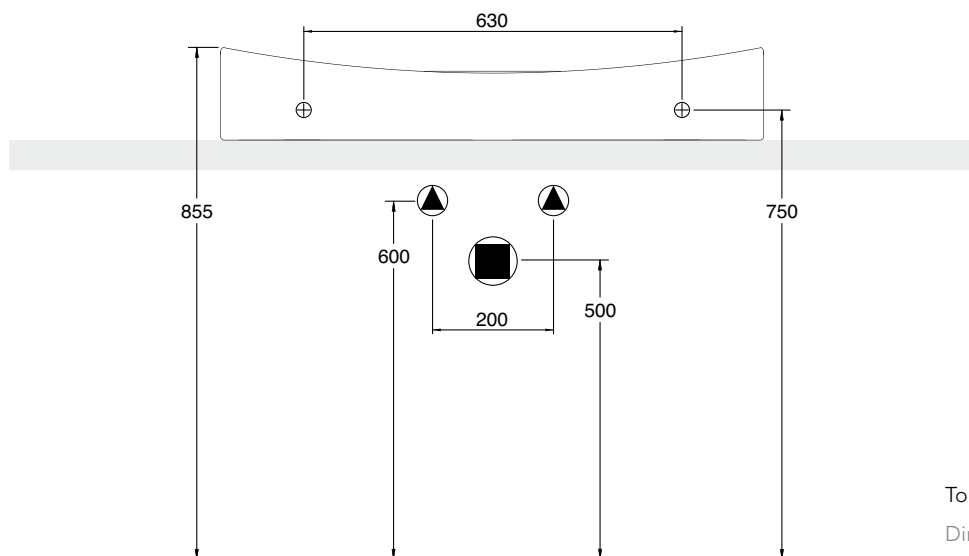

TSUNAMI 90R

Art. 8038/R - 90 x 45,5 Cm - 22 Kg - 3,5 L.

Lavabo da appoggio o sospeso, predisposto per rubinetteria monoforo

Lay-on or wall-mounted washbasin, configured for single-hole tap set

Lavabo à poser ou suspendu, conçu pour robinetterie monotrou

Aufsatz-oder Hängewaschbecken, ausgelegt für 1-Loch-Armatur

Lavabo de apoio o suspendido con predisposición para grifería monoforo

Раковина умывальника накладная или подвесная с одним отверстием под смеситель

Tolleranza dimensioni $\pm 5\%$

Dimension tolerance $\pm 5\%$