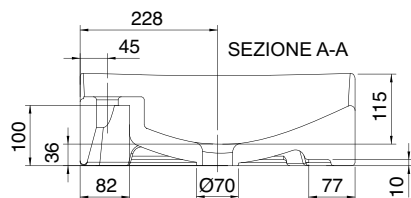

TSUNAMI 90R

Art. 8038/R - 90 x 45,5 Cm - 22 Kg - 3,5 L.

Lavabo da appoggio o sospeso, predisposto per rubinetteria monoforo

Lay-on or wall-mounted washbasin, configured for single-hole tap set

Lavabo à poser ou suspendu, conçu pour robinetterie monotrou

Aufsatz-oder Hängewaschbecken, ausgelegt für 1-Loch-Armatur

Lavabo de apoio o suspendido con predisposición para grifería monoforo

Раковина умывальника накладная или подвесная с одним отверстием под смеситель

Tolleranza dimensioni $\pm 5\%$

Dimension tolerance $\pm 5\%$