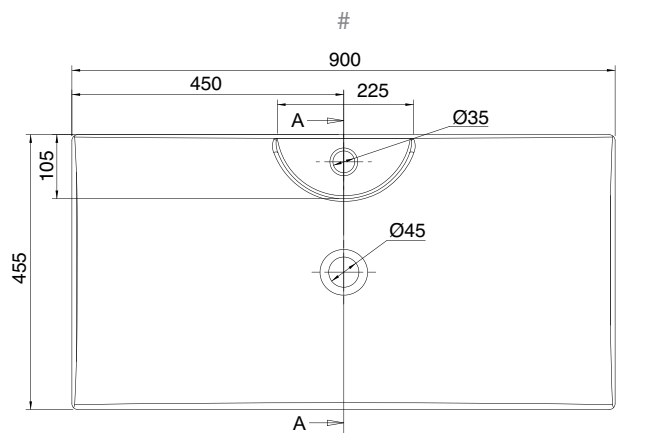

TSUNAMI 90R

Art. 8038/R - 90 x 45,5 Cm - 22 Kg - 3,5 L.

Lavabo da appoggio o sospeso, predisposto per rubinetteria monoforo

Lay-on or wall-mounted washbasin, configured for single-hole tap set

Lavabo à poser ou suspendu, conçu pour robinetterie monotrou

Aufsatz-oder Hängewaschbecken, ausgelegt für 1-Loch-Armatur

Lavabo de apoio o suspendido con predisposición para grifería monoforo

Раковина умывальника накладная или подвесная с одним отверстием под смеситель

Tolleranza dimensioni $\pm 5\%$

Dimension tolerance $\pm 5\%$