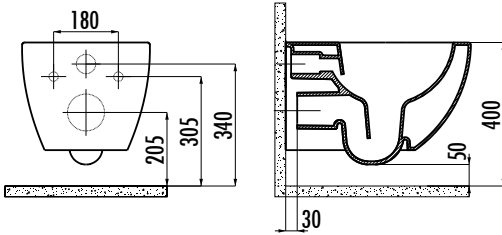

TEKNİK ÇİZİM

Taharet için sadece gizli bağlantı yapılabilir, yandan bağlantı yapılamaz.

ÖZELLİKLER

Creavit önceden haber vermeksizin, ürünlerde ve teknik detaylarda değişiklik yapma hakkını saklı tutar.

Kalite Yönetim Sistemi

Müşteri Memnuniyeti Belgesi

Çevre Yönetim Sistemi

İş Sağlığı ve Güvenliği Yönetim Sistemi

LGA

Alman Standartlarına Uygunluk Belgesi

kiwa

Hollanda Standartlarına Uygunluk Belgesi

GOST - R

Rusya Standartlarına Uygunluk Belgesi

UKRSEPRO

Ukrayna Standartlarına Uygunluk Belgesi

İsrail Standartlarına Uygunluk Belgesi

Nijerya Standartlarına Uygunluk Belgesi

Türk Standartlarına Uygunluk Belgesi