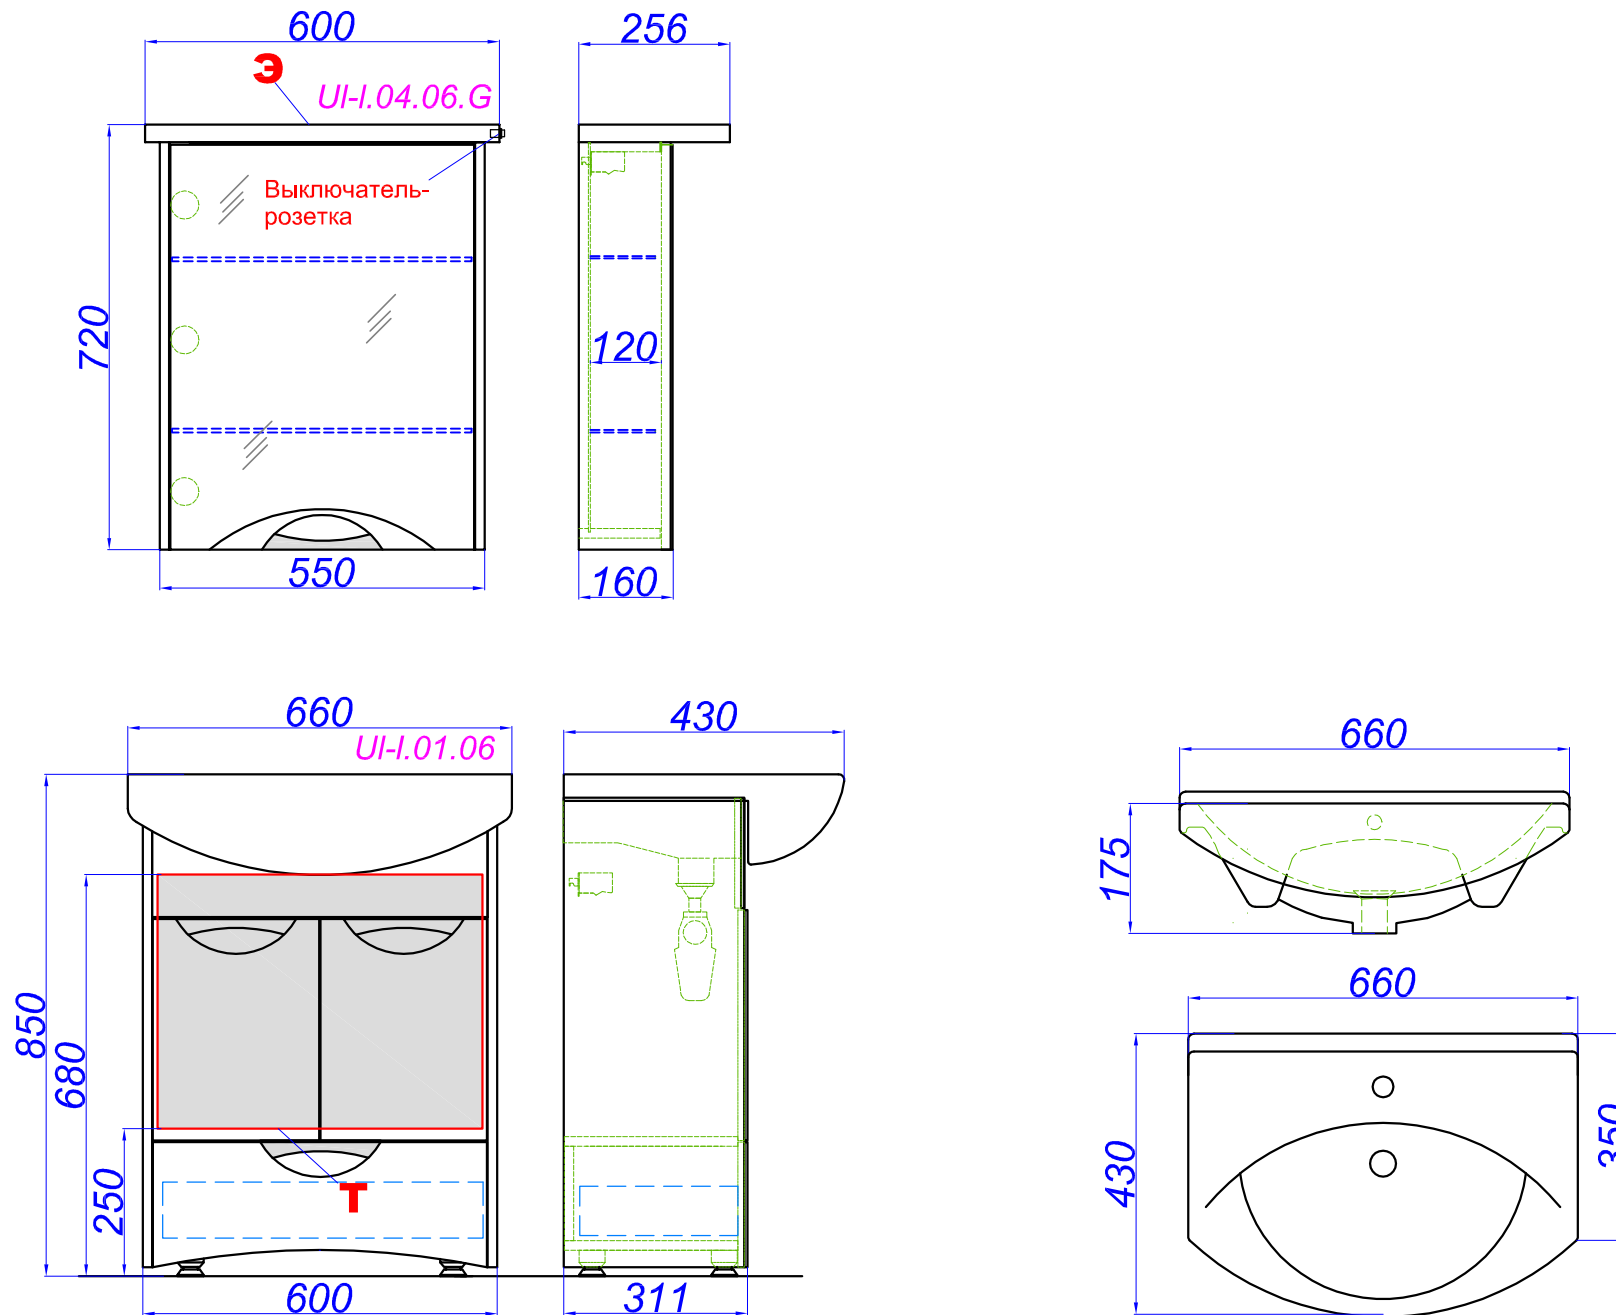

"Ультра Люкс 65"

Т - место подвода воды и слив

Э - точка вывода электрического провода