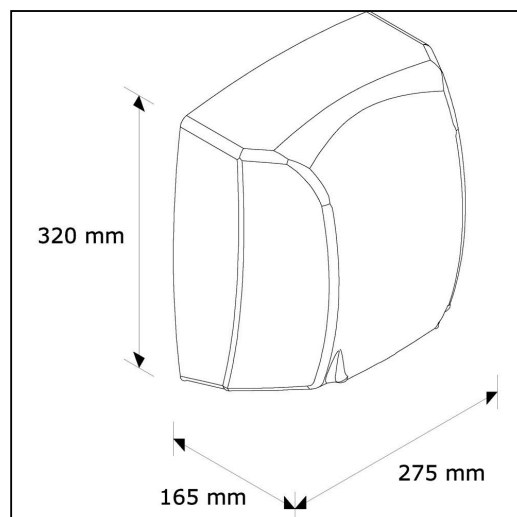

Suszarka do ręk MERIDA MEDIFLOW, stal matowa

symbol: EIM120

- włączana automatycznie
- obudowa ze stali matowej o grubości 2 mm
- ze względu na dużą wydajność zalecana w toaletach o dużym natężeniu ruchu

**Parametry**

wysoko	32 cm
szeroko	27,5 cm
gł boko	16,5 cm
temperatura powietrza	49 °C
moc nominalna	2750 W
klasa ochrony p. po .	klasa II
czas suszenia	29 s
pr dko powietrza	95 km/h
wydajno	7,5 m ³ /min
bryzgoszczelno	IP23
poziom hałasu	65 dB
waga	4,85 kg
pr dko obrotowa silnika	4500 obr/min
moc silnika	250 W
moc grzałki	2500 W
zasilanie	220V-240V / 50Hz-60Hz
materiał	STAL MATOWA
pobór prądu	12 A