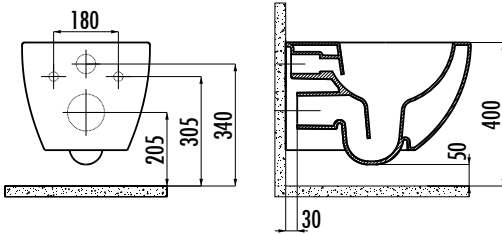

TEKNİK ÇİZİM

Taharet için sadece gizli bağlantı yapılabilir,
yandan bağlantı yapılamaz.

ÖZELLİKLER

Creavit önceden haber vermeksizin, ürünlerde ve teknik detaylarda değişiklik yapma hakkını saklı tutar. Renkler gerçekte olduğundan farklı görünebilir.

Kalite Yönetim Sistemi

Müşteri Memnuniyeti Belgesi

Çevre Yönetim Sistemi

İş Sağlığı ve Güvenliği Yönetim Sistemi

LGA

Alman Standartlarına Uygunluk Belgesi

kiwa

Hollanda Standartlarına Uygunluk Belgesi

GOST - R

Rusya Standartlarına Uygunluk Belgesi

UKRSEPRO

Ukrayna Standartlarına Uygunluk Belgesi

İsrail Standartlarına Uygunluk Belgesi

Nijerya Standartlarına Uygunluk Belgesi

Türk Standartlarına Uygunluk Belgesi