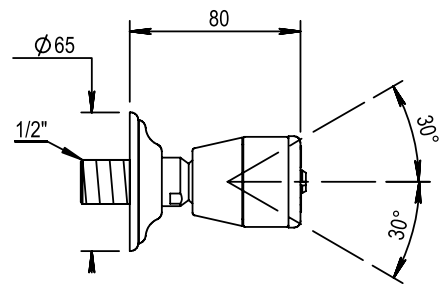

Réf. **00.573**

Douchette latérale "jet massant"

CARACTÉRISTIQUES

Douchette latérale "jet massant"
débit indicatif à 3 bars 5,3 l/mn
Side shower "massage jet"
indicative flow rate 5,3 l/mn at 3 bars

16 ACC LY 711