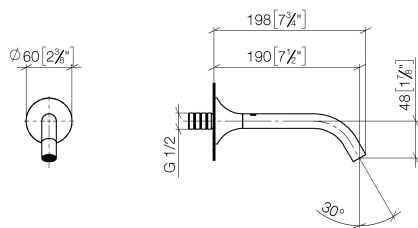

Умывальник - VAIA

Излив для умывальника настенный без сливного гарнитура - Dark Platinum matt

Артикулный номер: 13 800 809-99

- вылет 190 мм
- неподвижный излив
- круглая обогащенная воздухом струя
- диаметр сверлёного отверстия 37 мм
- розетка Ø 60 мм
- присоединение 1/2"
- монтаж штепсельного разъема
- расход макс. 5,7 л/мин
- не содержит свинца
- Группа смесителей согл. DIN 4109: 1
- Для электронного управления заказывайте eSET Touchfree с регулировкой температуры или без нее.

Dark Platinum matt

размерный чертеж

mm [inches]

Все величины в мм / дюймах = мм x 0,0394