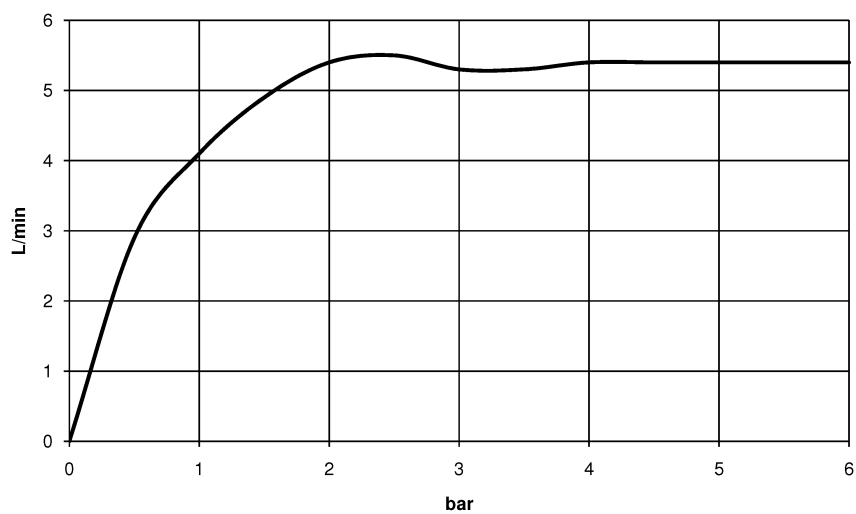

Умывальник - VAIA

Излив для умывальника настенный без сливного гарнитура - Dark Platinum matt

Артикульный номер: 13 800 809-99

график расхода