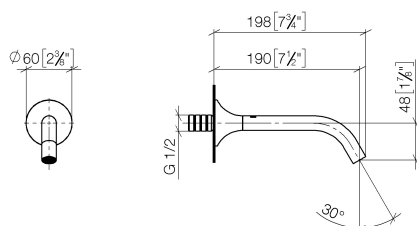

Умывальник - VAIA

Излив для умывальника настенный без сливного гарнитура - Dark Platinum matt

Артикульный номер: 13 800 809-99

- вылет 190 мм
- неподвижный излив
- круглая обогащенная воздухом струя
- диаметр сверлёного отверстия 37 мм
- розетка Ø 60 мм
- присоединение 1/2"
- монтаж штепсельного разъема
- расход макс. 5,7 л/мин
- не содержит свинца
- Группа смесителей согл. DIN 4109: 1
- Для электронного управления заказывайте eSET Touchfree с регулировкой температуры или без нее.

Dark Platinum matt

размерный чертеж

mm [inches]

Все величины в мм / дюймах = мм x 0,0394

Умывальник - VAIA

Излив для умывальника настенный без сливного гарнитура - Dark Platinum matt

Артикульный номер: 13 800 809-99