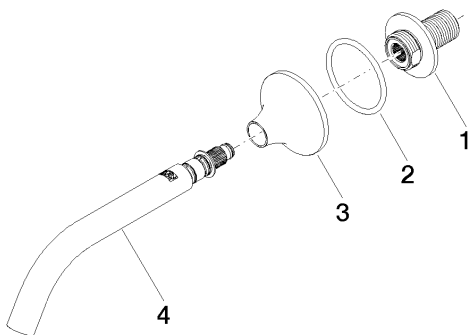

13 800 809-28

Другие поверхности по запросу (x-tra Service)

35 085 970 90

Уголок для настенного  
монтажа -

Умывальник - VAIA

Излив для умывальника настенный без сливного гарнитура - Dark Platinum matt

Артикульный номер: 13 800 809-99

### Спецификация запасных частей

№	Артикульный №	Наименование	Расходуемое кол-во
1	09 24 03 269 90	нипель Ø 46 x 48,50 мм -	1
2	09 14 10 084 90	O-Ring EPDM 70 48 x 3,5 мм -	1
3	09 27 80 011-99	крышка Ø 60 x 37 мм - Dark Platinum matt	1
4	90 28 22 310 00-99	Излив 190 мм, 5,68 л/мин. - Dark Platinum matt	1