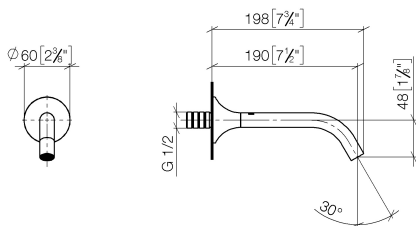

Умывальник - VAIA

Излив для умывальника настенный без сливного гарнитура - Dark Platinum matt

Артикульный номер: 13 800 809-99

- вылет 190 мм
- неподвижный излив
- круглая обогащенная воздухом струя
- диаметр сверлёного отверстия 37 мм
- розетка Ø 60 мм
- присоединение 1/2"
- монтаж штепсельного разъема
- расход макс. 5,7 л/мин
- не содержит свинца
- Группа смесителей согл. DIN 4109: 1
- Для электронного управления заказывайте eSET Touchfree с регулировкой температуры или без нее.

Dark Platinum matt

размерный чертеж

mm [inches]

Умывальник - VAIA

Излив для умывальника настенный без сливного гарнитура - Dark Platinum matt

Артикульный номер: 13 800 809-99

Все величины в мм / дюймах = мм x 0,0394

### Спецификация запасных частей

№	Артикульный №	Наименование	Расходуемое кол-во
1	09 24 03 269 90	нипель Ø 46 x 48,50 мм -	1
2	09 14 10 084 90	O-Ring EPDM 70 48 x 3,5 мм -	1
3	09 27 80 011-99	крышка Ø 60 x 37 мм - Dark Platinum matt	1
4	90 28 22 310 00-99	Излив 190 мм, 5,68 л/мин. - Dark Platinum matt	1