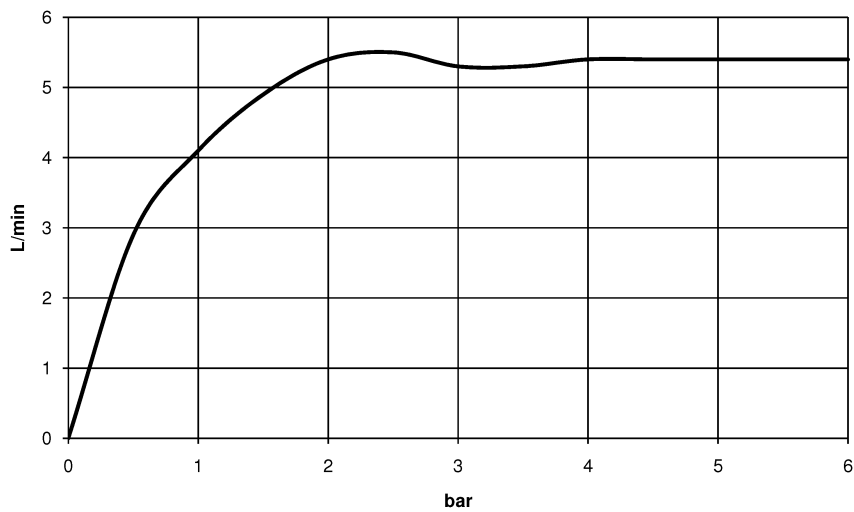

Умывальник - VAIA

Излив для умывальника настенный без сливного гарнитура - Dark Platinum matt

Артикульный номер: 13 800 809-99

Все величины в мм / дюймах = мм x 0,0394

график расхода