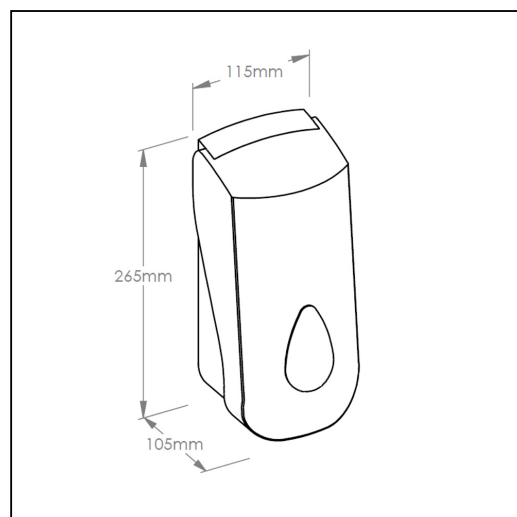

Dozownik mydła w pianie MERIDA TOP MAXI na wkłady 700 g, tworzywo ABS, biały, tył szary, okienko szare

symbol: DPB201

- dozownik na jednorazowe, wymienne wkłady o masie 700 g (ok. 2000 porcji mydła w pianie)
- mydło dozowane w postaci niezwykle delikatnej piany
- pokrywa przednia jest przyciskiem, co umożliwia dozowanie łokciem, bez użycia dłoni
- do stosowania z jednorazowymi wkładami z mydłem w pianie MERIDA BALI
- całkowita szczelność wkładu zabezpiecza przed skażeniem zawartości
- wykonany z tworzywa ABS
- dostępny w kolorze białym z szarym tyłem i z szarym okienkiem
- zamykany na kluczyk

Pasujce mydła

M12P, MTP203, M13P, MTP201, MTP202, M13XP, M14P

Parametry

wysoko	26,5 cm
szeroko	11,5 cm
głęboko	10,5 cm