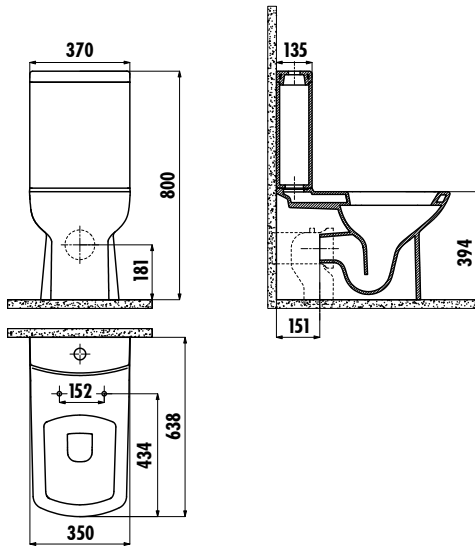

TEKNİK ÇİZİM

ÖZELLİKLER

Creavit önceden haber vermeksizin, ürünlerde ve teknik detaylarda değişiklik yapma hakkını saklı tutar.

Kalite Yönetim Sistemi

Müşteri Memnuniyeti Belgesi

Çevre Yönetim Sistemi

İş Sağlığı ve Güvenliği Yönetim Sistemi

LGA

Alman Standartlarına Uygunluk Belgesi

kiwa

Hollanda Standartlarına Uygunluk Belgesi

GOST - R

Rusya Standartlarına Uygunluk Belgesi

UkrSEPRO

Ukrayna Standartlarına Uygunluk Belgesi

İsrail Standartlarına Uygunluk Belgesi

Nijerya Standartlarına Uygunluk Belgesi

Türk Standartlarına Uygunluk Belgesi