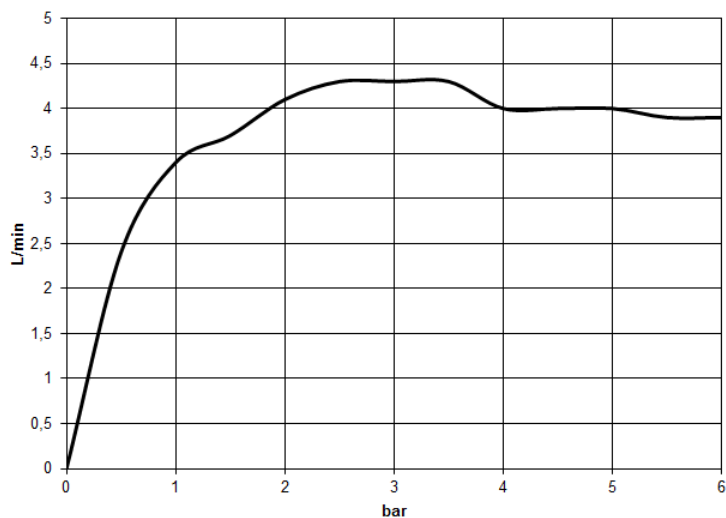

Умывальник - СУО

Излив для умывальника настенный без сливного гарнитура - хром

Артикульный номер: 13 800 811-00

график расхода