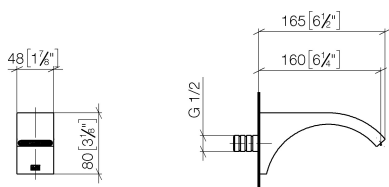

Умывальник - CУО

Излив для умывальника настенный без сливного гарнитура - хром

Артикульный номер: 13 800 811-00

- вылет 160 мм
- неподвижный излив
- прямоугольная обогащенная воздухом струя
- диаметр сверлёного отверстия 37 мм
- присоединение 1/2"
- расход макс. 4,5 л/мин
- не содержит свинца
- Группа смесителей согл. DIN 4109: 1

хром

Для данного артикула требуются комплектующие.

размерный чертёж

mm [inches]

Все величины в мм / дюймах = мм x 0,0394

Умывальник - СУО

Излив для умывальника настенный без сливного гарнитура - хром

Артикульный номер: 13 800 811-00