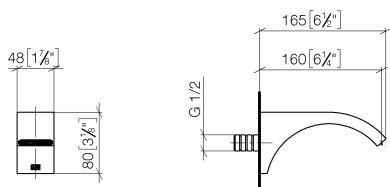

Умывальник - СУО

Излив для умывальника настенный без сливного гарнитура - хром

Артикульный номер: 13 800 811-00

- вылет 160 мм
- неподвижный излив
- прямоугольная обогащенная воздухом струя
- диаметр сверлёного отверстия 37 мм
- присоединение 1/2"
- расход макс. 4,5 л/мин
- не содержит свинца
- Группа смесителей согл. DIN 4109: 1

хром

Для данного артикула требуются комплектующие.

размерный чертёж

mm [inches]

Умывальник - СУО

Излив для умывальника настенный без сливного гарнитура - хром

Артикульный номер: 13 800 811-00

Все величины в мм / дюймах = мм x 0,0394