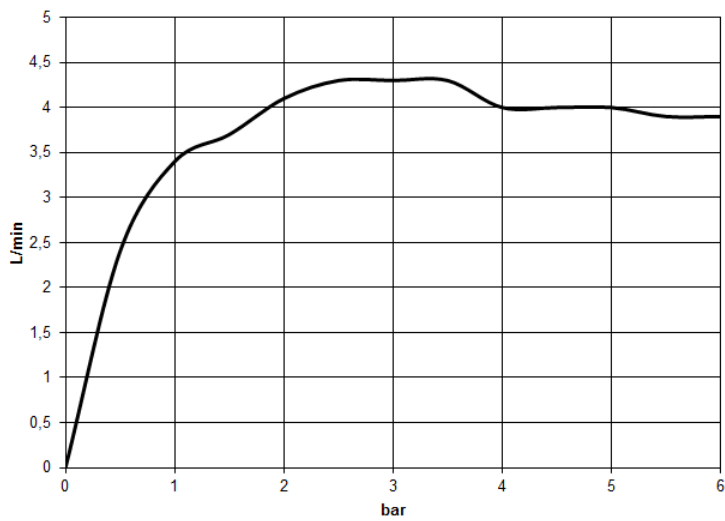

Умывальник - СУО

Излив для умывальника настенный без сливного гарнитура - хром

Артикульный номер: 13 800 811-00

Все величины в мм / дюймах = мм x 0,0394

график расхода