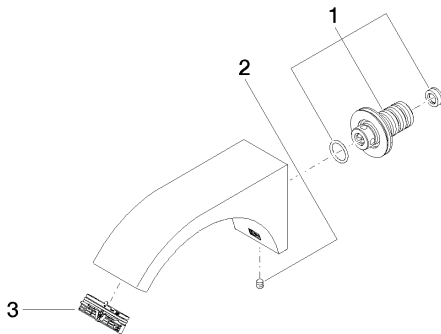

Умывальник - СУО

Излив для умывальника настенный без сливного гарнитура - хром

Артикульный номер: 13 800 811-00

Спецификация запасных частей

№	Артикульный №	Наименование	Расходуемое кол-во