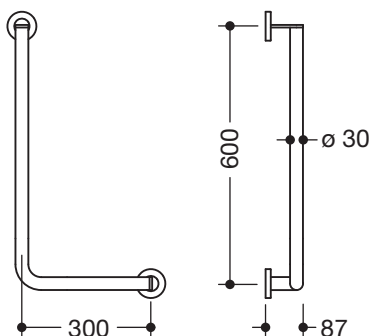

## Winkelgriff 900.22.13160

- senkrecht und waagrecht angeordnete, im rechten Winkel verbundene Stangen mit Befestigungsrosetten
- Ausführung rechts
- waagerechte Länge 300 mm, senkrechte Länge 600 mm, 87 mm tief
- Stangendurchmesser 30 mm, Rohrstärke 2 mm, Rosettendurchmesser 70 mm
- aus hochwertigem Edelstahl, pulverbeschichtet in den HEWI Farben DX (Weiß tiefmatt), DC (Schwarz tiefmatt), AY (Hellgrau Perlglimmer tiefmatt) und SC (Dunkelgrau Perlglimmer tiefmatt)
- geeignet für HEWI Einhängesitze 900.51..., 950.51..., 802.51... und 801.51.100, 801.51D100 und 801.51FR101
- inklusive korrosionsfreiem und geprüftem HEWI Befestigungsmaterial zur Wandmontage sowie Dichtband zur Abdichtung der Bohrpunkte

### Abmessungen in mm