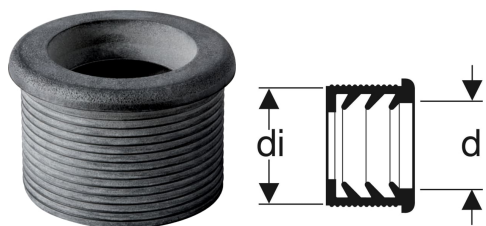

## Манжета Geberit

Образец

### Цели применения

- Для биде и раковины

### Технические характеристики

Материал

EPDM

Арт. №	DN	d, ø	di, ø
Данные артикулы соответствуют системе: <b>Geberit PE</b>			
152.682.00.1	50	32 мм	44 мм
152.689.00.1	56	32 мм	50 мм
152.699.00.1	60	56 мм	63 мм
152.691.00.1	60	32 мм	57 мм
152.692.00.1	60	40 мм	57 мм
152.693.00.1	60	50 мм	57 мм
Данные артикулы соответствуют системе: <b>Geberit Silent-PP</b>			
152.682.00.1	50	32 мм	44 мм
152.689.00.1	56	32 мм	50 мм
152.691.00.1	60	32 мм	57 мм
152.692.00.1	60	40 мм	57 мм
152.693.00.1	60	50 мм	57 мм
Данные артикулы соответствуют системе: <b>Geberit Silent-db20</b>			
152.682.00.1	50	32 мм	44 мм
152.689.00.1	56	32 мм	50 мм
152.691.00.1	60	32 мм	57 мм
152.692.00.1	60	40 мм	57 мм
152.693.00.1	60	50 мм	57 мм