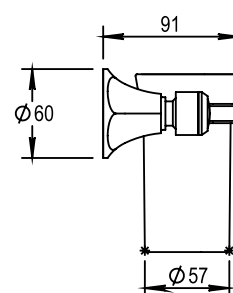

Réf. **32.604**

**Porte-verre mural - porcelaine**

**CARACTÉRISTIQUES**

Porte-verre mural - porcelaine  
Wall mug holder - porcelain

**FINITIONS USUELLES**

**FINITIONS DÉCORATIONS**

**VERNIS BRILLANT**

**VERNIS MAT**