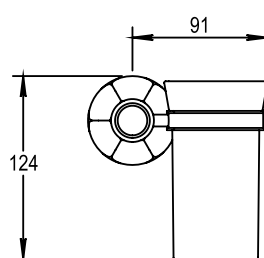

Réf. **32.604**

**Porte-verre mural - porcelaine**

**CARACTÉRISTIQUES**

Porte-verre mural - porcelaine  
Wall mug holder - porcelain

**FINITIONS USUELLES**

**FINITIONS DÉCORATIONS**

**VERNIS BRILLANT**

**VERNIS MAT**