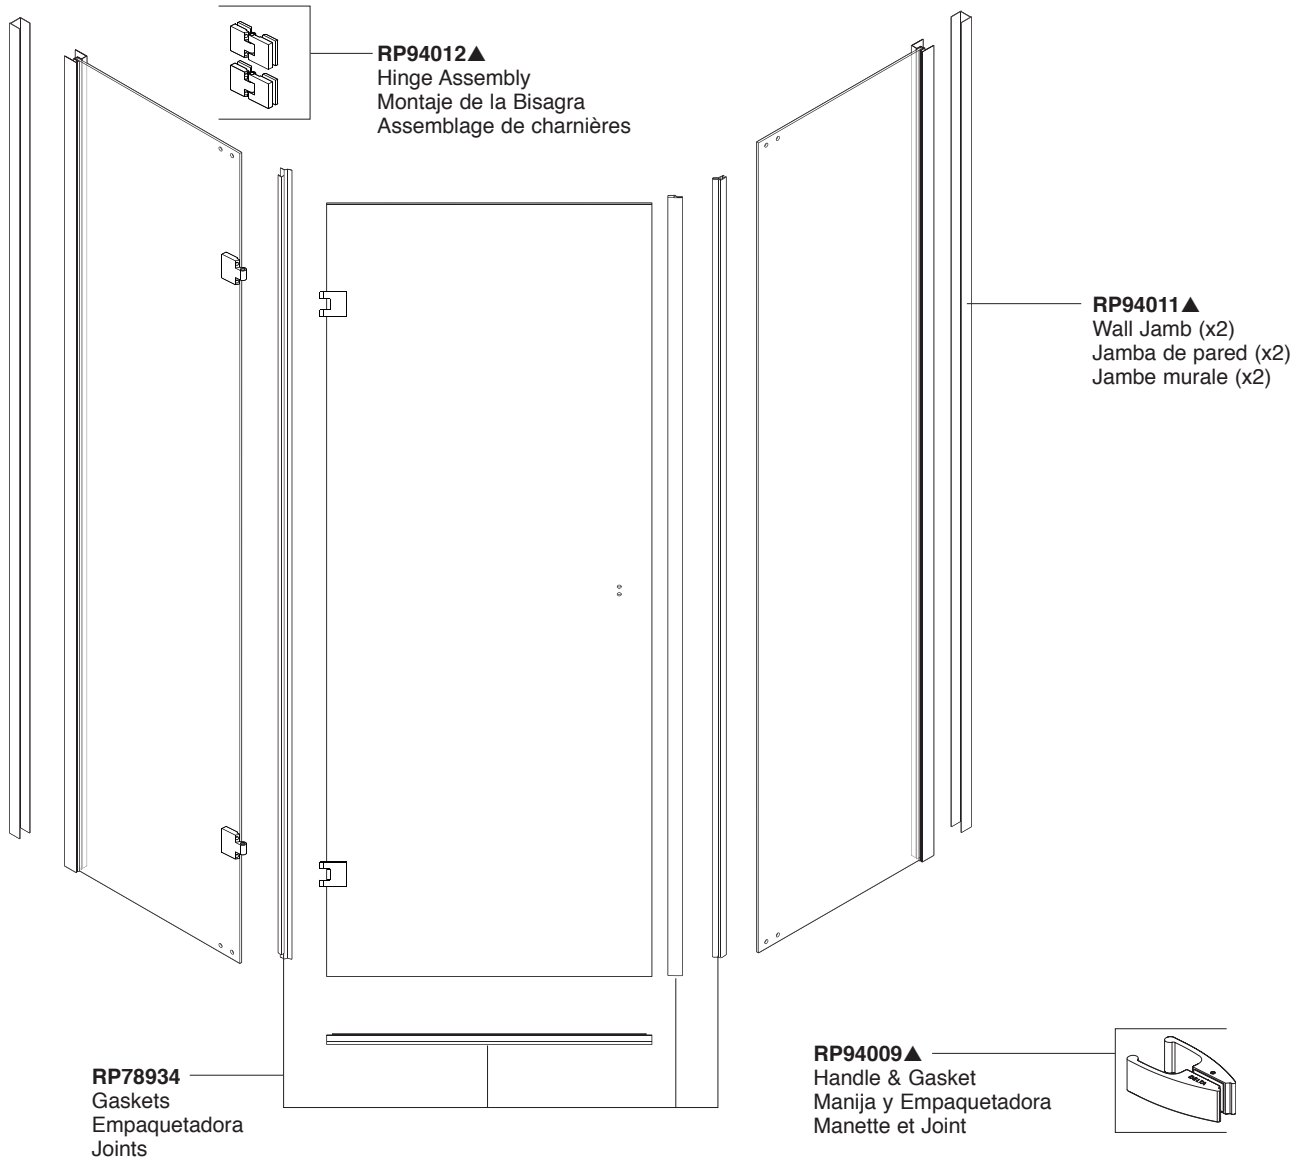

**MODEL/MODELO/MODÈLE**  
**422061 ▲**

**RP94010▲**  
 Glass Support x2, Inner Support Gasket  
 x4, Outer Support Gasket x4, Support  
 Bracket x4, M6 Screw x8  
 Soporte de Vidrio x2, Junta de Soporte  
 Interno x4, Junta de Soporte Externo x4,  
 Soporte de Apoyo x4, M6 Tornillo x8  
 Support en verre x2, joint d'étanchéité  
 intérieur x4, joint d'étanchéité extérieur  
 x4, support Bracket x4, vis M6 x8.

**RP78936**   
 Panhead Screws  
 #6 x6  
 M3.9 x6  
 Tornillos de cabeza plana  
 #6 x6  
 M3.9 x6  
 Vis à tête cylindrique  
 #6" x6  
 M3.9 x6

**RP93654**   
 Template  
 Plantilla  
 Modèle

▲ Specify Finish  
 Especificque el Acabado  
 Précisez le Fini