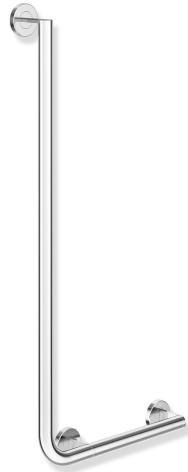

Produktdatenblatt  
Winkelgriff 900.22.13340

### Winkelgriff 900.22.13340

- senkrecht und waagrecht angeordnete, im rechten Winkel verbundene Stangen mit Befestigungsrosetten
- Ausführung rechts
- waagrechte Länge 400 mm, senkrechte Länge 900 mm, 87 mm tief
- Stangendurchmesser 30 mm, Rohrstärke 2 mm, Rosettendurchmesser 70 mm
- aus hochwertigem Edelstahl, verchromt
- geeignet für HEWI Einhängesitze 900.51..., 950.51..., 802.51... und 801.51.100, 801.51D100 und 801.51FR101
- inklusive korrosionsfreiem und geprüfem HEWI Befestigungsmaterial zur Wandmontage sowie Dichtband zur Abdichtung der Bohrpunkte

### Abmessungen in mm