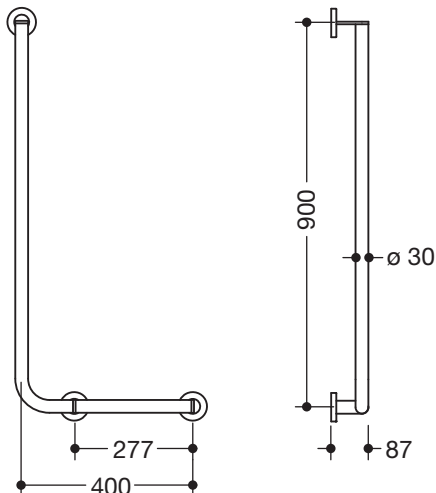

### Winkelgriff 900.22.13340

- senkrecht und waagrecht angeordnete, im rechten Winkel verbundene Stangen mit Befestigungsrosetten
- Ausführung rechts
- waagrechte Länge 400 mm, senkrechte Länge 900 mm, 87 mm tief
- Stangendurchmesser 30 mm, Rohrstärke 2 mm, Rosettendurchmesser 70 mm
- aus hochwertigem Edelstahl, verchromt
- geeignet für HEWI Einhängesitze 900.51..., 950.51..., 802.51... und 801.51.100, 801.51D100 und 801.51FR101
- inklusive korrosionsfreiem und geprüfem HEWI Befestigungsmaterial zur Wandmontage sowie Dichtband zur Abdichtung der Bohrpunkte

### Abmessungen in mm