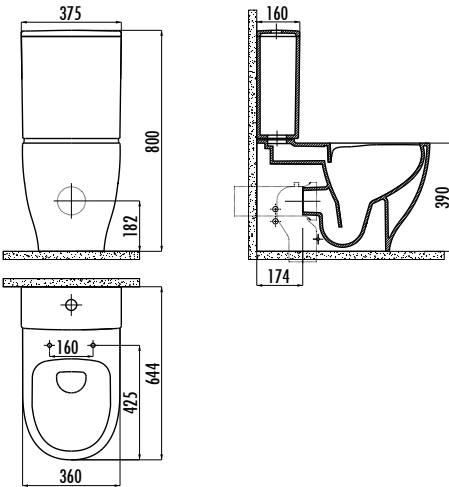

TEKNİK ÇİZİM