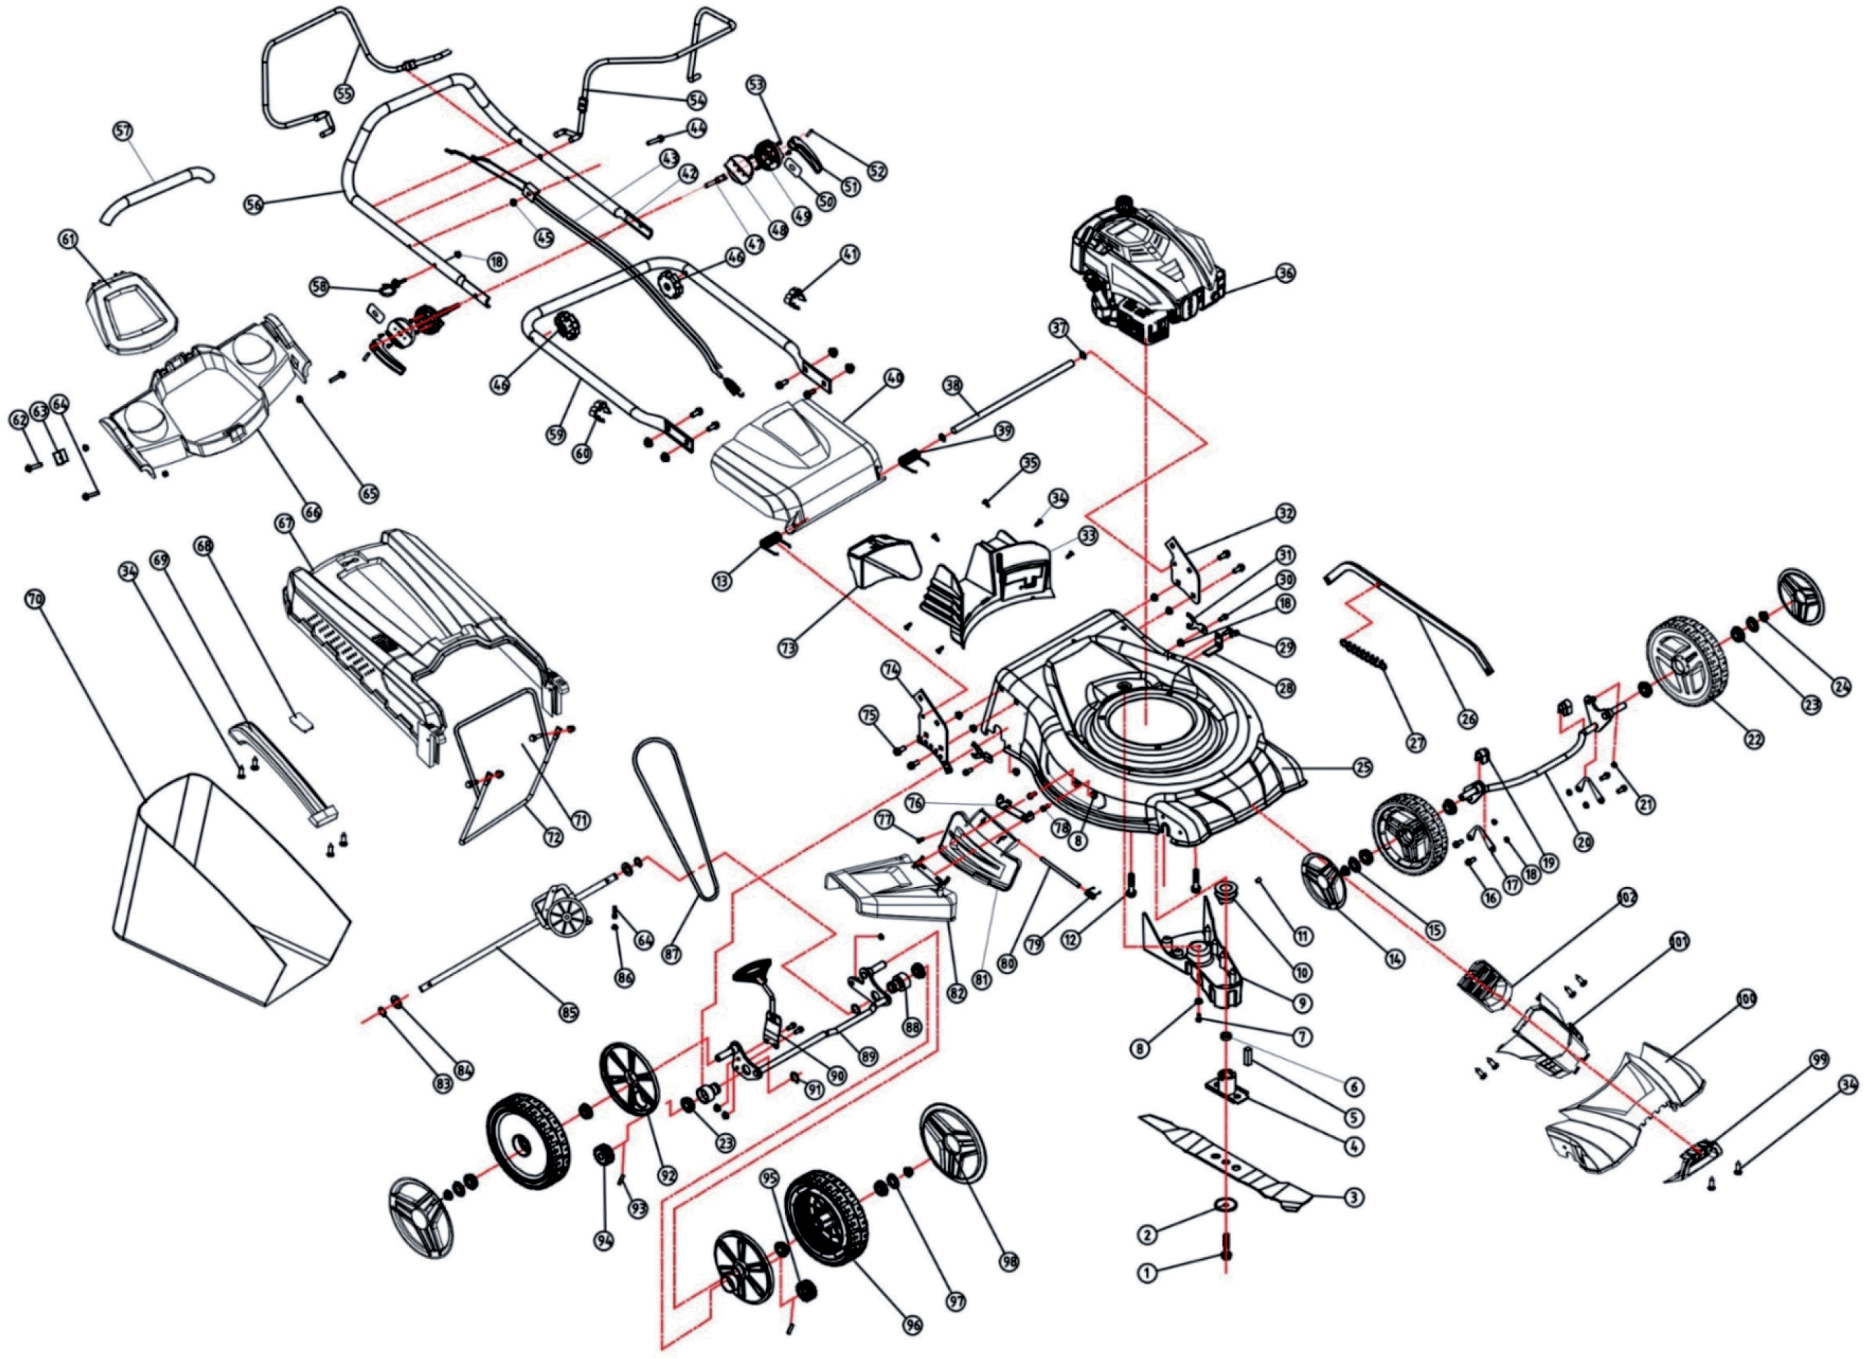

Газонокосилка бензиновая  
«Калибр ГКС - 4/510М»