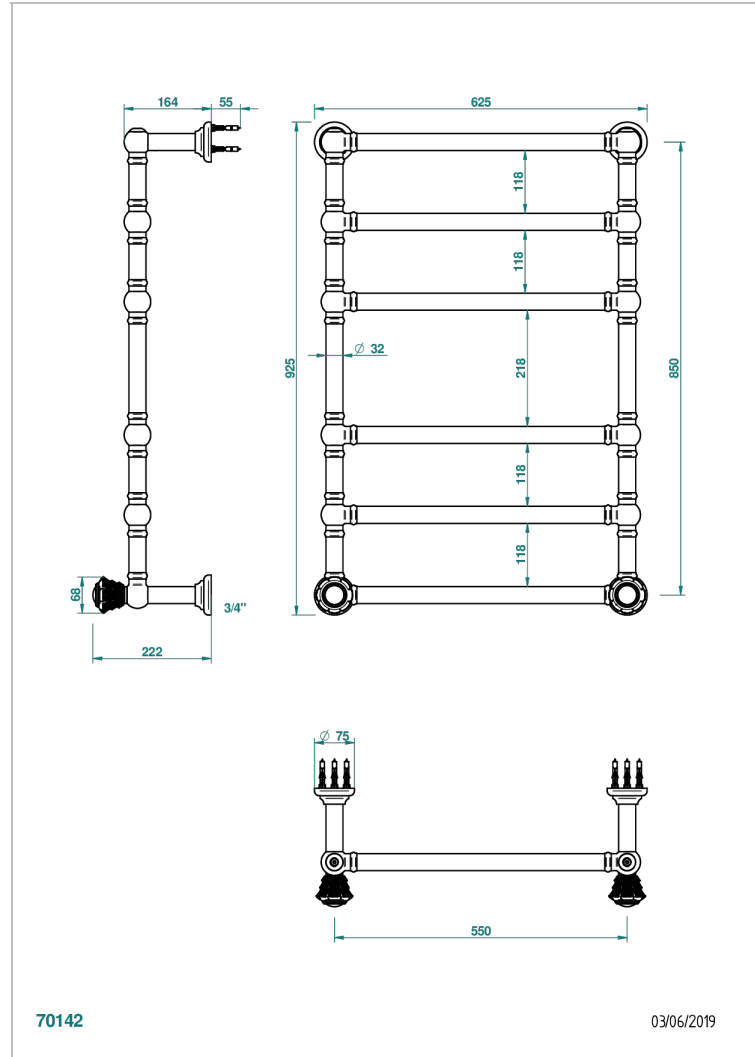

Полотенцесушитель Традиционный, 6 перекладин, 625 мм x 925 мм, водяной, с 2 декоративными крестовыми рукоятками

ХАРАКТЕРИСТИКИ

- Dahlia
- Полотенцесушитель Традиционный, 6 перекладин, 625 мм x 925 мм, водяной, с 2 декоративными крестовыми рукоятками

ТЕХНИЧЕСКИЕ ХАРАКТЕРИСТИКИ

- Pression : 0,5 bars < P < 3 bars (recommandée)
- Pressure : 7.25 psi < P < 43.5 psi (advised)
- Température eau maximale conseillée : 60°C
- Maximum water temperature advised: 140°F
- Hauteur minimale au sol (maximum height from the ground) : 60 cm (24")
- Puissance / Power : 128W à Delta T 30