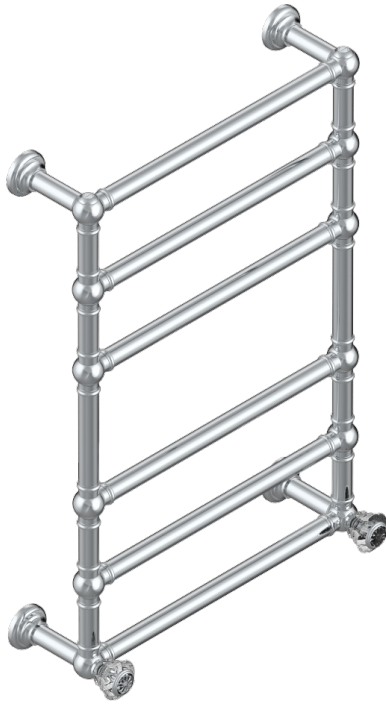

Полотенцесушитель Традиционный, 6 перекладин, 625 мм x 925 мм, водяной, с 2 декоративными крестовыми рукоятками

ХАРАКТЕРИСТИКИ

- Dahlia
- Полотенцесушитель Традиционный, 6 перекладин, 625 мм x 925 мм, водяной, с 2 декоративными крестовыми рукоятками

ТЕХНИЧЕСКИЕ ХАРАКТЕРИСТИКИ

- Pression : 0,5 bars < P < 3 bars (recommandée)
- Pressure : 7.25 psi < P < 43.5 psi (advised)
- Température eau maximale conseillée : 60°C
- Maximum water temperature advised: 140°F
- Hauteur minimale au sol (maximum height from the ground) : 60 cm (24")
- Puissance / Power : 128W à Delta T 30

ДОСТУПНЫЕ ВАРИАНТЫ ПОКРЫТИЙ

Blush PVD - H62
 Graphite PVD - H64
 Matt Umber PVD - H67
 Matt blush PVD - H60
 Matt graphite PVD - H65
 Umber PVD - H66

Бронза - D01
 Золото - F01
 Матовое золото - F07
 Матовое светлое золото - F31
 Матовый никель - C01
 Матовый хром - C02

Никель - B01
 Покрытие PVD бронза - F33
 Покрытие PVD золотистый цвет - H52
 Покрытие PVD латунь - H49
 Покрытие PVD матовая бронза - F34
 Покрытие PVD матовая латунь - H50

Покрытие PVD матовый золотистый - H53
 Покрытие PVD матовый никель - H56
 Покрытие PVD никель - H55
 Светлое золото - F30
 Хром - A02