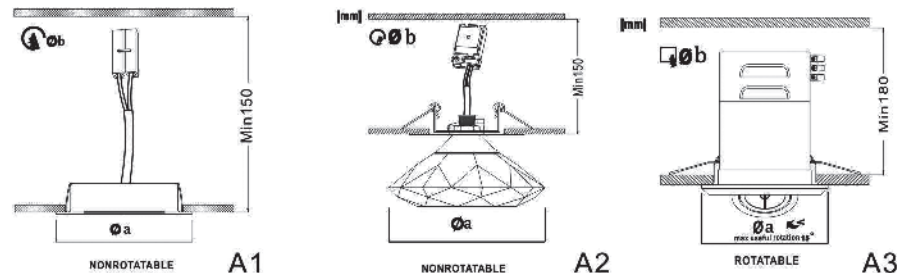

ASSEMBLY INSTRUCTION

A2023PL-3 A2123PL-3 A2765PL-5
 A8046PL-1 A8018PL-1 A8016PL-1
 A5962PL-3 A8086PL-1 A8030PL-1
 A8353PL-1 A5930PL-1 A5930PL-2
 A5930PL-3 A5930PL-4WH A5930PL-4SI A5930PL-4BK

ИНСТРУКЦИЯ

series item no	ROTATABLE/NONROTATABLE	a	b
A2023PL-3	NONROTATABLE IP44	75	67
A2123PL-3	NONROTATABLE IP44	75	67
A2765PL-5	NONROTATABLE	29	25
A8046PL-1	NONROTATABLE	80	55
A8018PL-1	NONROTATABLE	80	55
A8016PL-1	NONROTATABLE	96	55
A5962PL-3	NONROTATABLE	80	55
A8086PL-1	NONROTATABLE	85	55
A8030PL-1	NONROTATABLE	90	55
A8353PL-1	NONROTATABLE	90	55
A5930PL-1	ROTATABLE	135*135	110*110
A5930PL-2	ROTATABLE	240*135	205*110
A5930PL-3	ROTATABLE	335*135	300*110
A5930PL-4WH	ROTATABLE	250*120	215*110
A5930PL-4SI	ROTATABLE	250*120	215*110
A5930PL-4BK	ROTATABLE	250*120	215*110