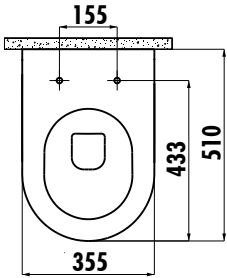

TEKNİK ÇİZİM

Taharet için sadece gizli bağlantı yapılabilir, yandan bağlantı yapılamaz.

ÖZELLİKLER

Creavit önceden haber vermeksizin, ürünlerde ve teknik detaylarda değişiklik yapma hakkını saklı tutar.

Kalite Yönetim Sistemi

Müşteri Memnuniyeti Belgesi

Çevre Yönetim Sistemi

İş Sağlığı ve Güvenliği Yönetim Sistemi

LGA

Alman Standartlarına Uygunluk Belgesi

kiwa

Hollanda Standartlarına Uygunluk Belgesi

GOST - R

Rusya Standartlarına Uygunluk Belgesi

UKRSEPRO

Ukrayna Standartlarına Uygunluk Belgesi

İsrail Standartlarına Uygunluk Belgesi

Nijerya Standartlarına Uygunluk Belgesi

Türk Standartlarına Uygunluk Belgesi