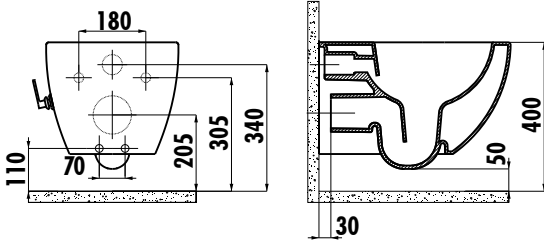

TEKNİK ÇİZİM

Taharet için sadece gizli bağlantı yapılabilir, yandan bağlantı yapılamaz.

ÖZELLİKLER

Creavit önceden haber vermeksizin, ürünlerde ve teknik detaylarda değişiklik yapma hakkını saklı tutar.

Kalite Yönetim Sistemi

Müşteri Memnuniyeti Belgesi

Çevre Yönetim Sistemi

İş Sağlığı ve Güvenliği Yönetim Sistemi

LGA

Alman Standartlarına Uygunluk Belgesi

kiwa

Hollanda Standartlarına Uygunluk Belgesi

GOST - R

Rusya Standartlarına Uygunluk Belgesi

UKRSEPRO

Ukrayna Standartlarına Uygunluk Belgesi

İsrail Standartlarına Uygunluk Belgesi

Nijerya Standartlarına Uygunluk Belgesi

Türk Standartlarına Uygunluk Belgesi