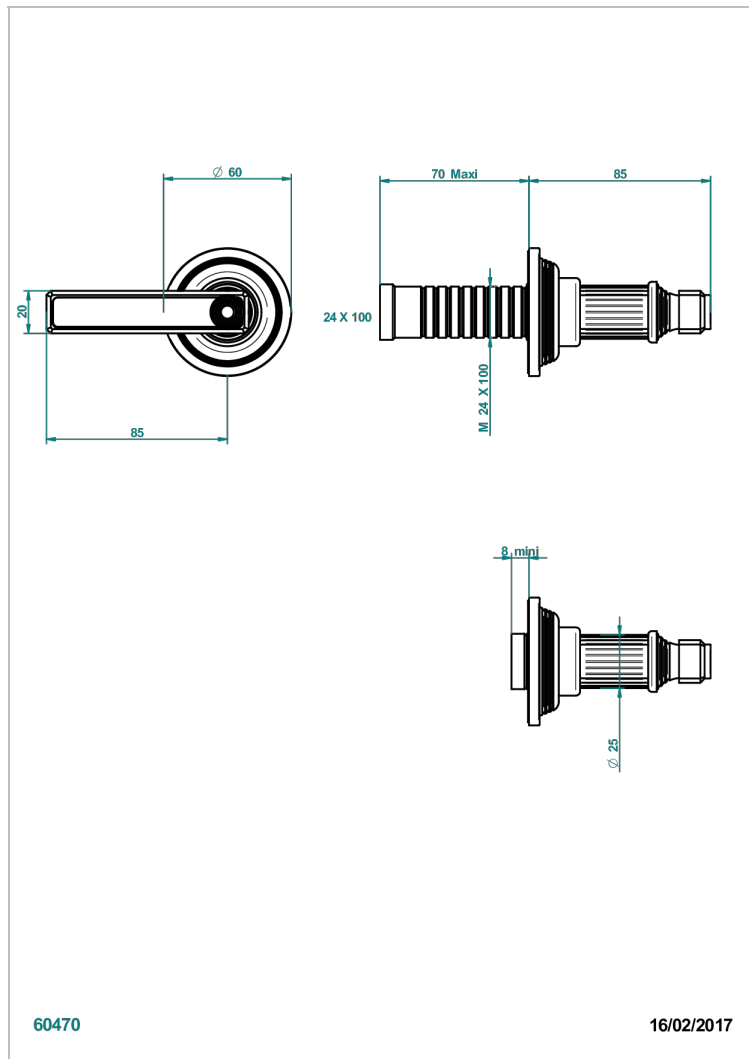

U9S-30B

Маховик для встраиваемого в стену вентиля

60470

16/02/2017

ХАРАКТЕРИСТИКИ

- Grand central с ручками-рукоятками с белым ониксом
- Маховик для встраиваемого в стену вентиля

СВЯЗАННЫЕ ТОВАРНЫЕ ПОЗИЦИИ

- Ref. G00-30/CA Корпус вентиля 1/2" встраиваемый в стену для холодной воды
- Ref. G00-30/HA Корпус вентиля 1/2" встраиваемый в стену для горячей воды
- Ref. G00-32/CA Корпус вентиля 3/4" встраиваемый в стену для холодной воды
- Ref. G00-32/HA Корпус вентиля 3/4" встраиваемый в стену для горячей воды