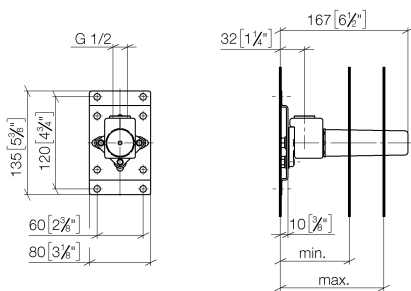

Душ - продукты скрытого монтажа  
Уголок для настенного монтажа -  
Артикульный номер: 35 085 970 90

- латунь, неэтилированная устойчивая к обесцинкованию
- присоединение - внутренняя резьба 1/2"
- 1х отвод – внутренняя резьба 1/2"
- защитный кожух
- защитная манжета от проникновения воды
- звукоизоляция
- Группа смесителей согл. DIN 4109: 1
- для настенных изливов и настенных колен с 1/2" присоединением.
- ПРИМЕЧАНИЕ: важно для некоторых серий! С учетом минимальных требований обязательно обрамление из штифтов 2x6.

размерный чертёж

mm [inches]

	min	max
CL. 1	90 [3 1/2"]	163 [6 3/8"]
CL. 2	68 [2 5/8"]	135 [5 3/8"]
Domicil	90 [3 1/2"]	163 [6 3/8"]
Gentle	90 [3 1/2"]	163 [6 3/8"]
IMO	90 [3 1/2"]	163 [6 3/8"]
Lissé	90 [3 1/2"]	163 [6 3/8"]
MEM	90 [3 1/2"]	163 [6 3/8"]
Symetrics	90 [3 1/2"]	163 [6 3/8"]
Vaia	90 [3 1/2"]	163 [6 3/8"]

Все величины в мм / дюймах = мм x 0,0394