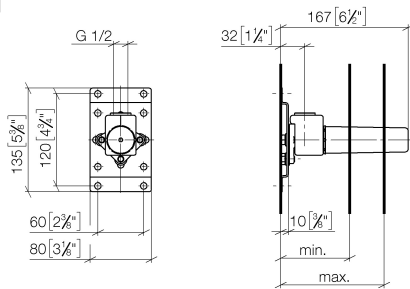

Душ - продукты скрытого монтажа  
Уголок для настенного монтажа -  
Артикульный номер: 35 085 970 90

- латунь, неэтилированная устойчивая к обесцинкованию
- присоединение - внутренняя резьба 1/2"
- 1х отвод – внутренняя резьба 1/2"
- защитный кожух
- защитная манжета от проникновения воды
- звукоизоляция
- Группа смесителей согл. DIN 4109: 1
- для настенных изливов и настенных колен с 1/2" присоединением.
- ПРИМЕЧАНИЕ: важно для некоторых серий! С учетом минимальных требований обязательно обрамление из штифтов 2x6.

размерный чертёж

mm [inches]

	min	max
CL. 1	90 [3 1/2"]	163 [6 3/8"]
CL. 2	68 [2 5/8"]	135 [5 3/8"]
Domicil	90 [3 1/2"]	163 [6 3/8"]
Gentle	90 [3 1/2"]	163 [6 3/8"]
IMO	90 [3 1/2"]	163 [6 3/8"]
Lissé	90 [3 1/2"]	163 [6 3/8"]
MEM	90 [3 1/2"]	163 [6 3/8"]
Symetrics	90 [3 1/2"]	163 [6 3/8"]
Vaia	90 [3 1/2"]	163 [6 3/8"]

Все величины в мм / дюймах = мм x 0,0394

Душ - продукты скрытого монтажа  
Уголок для настенного монтажа -  
Артикульный номер: 35 085 970 90

Душ - продукты скрытого монтажа  
Уголок для настенного монтажа -  
Артикульный номер: 35 085 970 90

12 010 970 90

Защита от утечки 1/2" -