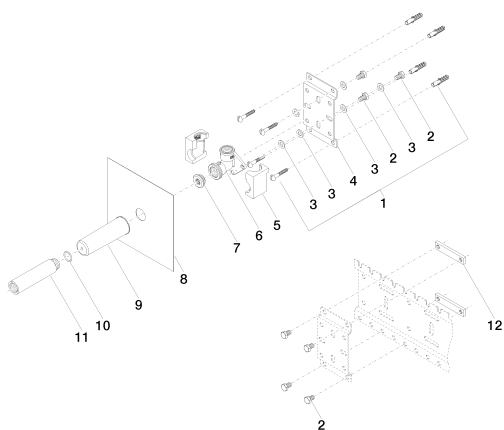

Душ - продукты скрытого монтажа  
Уголок для настенного монтажа -  
Артикульный номер: 35 085 970 90

## Спецификация запасных частей

№	Артикульный №	Наименование	Расходуемое кол-во
1	04 30 31 024 01 90	Набор для крепления 6 x 40 мм -	2
2	09 30 30 152 90	Крепление M8 x 12 мм -	7
3	09 30 11 139 90	стиральная машина Ø 8,4 -	6
4	09 17 20 094 90	xGATE Держатель 80 x 135 x 10 мм -	1
5	09 11 11 036 90	комплектующие 40 x 52 x 43 мм -	1
6	09 11 03 041 10 90	Подключение 1/2" -	1
7	04 31 20 006 00 90	Донный клапан 1/2" -	1
8	04 14 03 072 00 90	Прокладка -	1
9	09 21 02 102 90	защитная крышка на этапе строительства Ø 37 x 110 мм -	1
10	09 14 10 010 90	O-Ring EPDM 70 17,0 x 2,0 мм -	1
11	09 24 03 169 10 90	Удлинение 1/2" x 100 мм -	1
12	09 17 20 100 90	Крепление 76 x 16 x 6 мм -	2