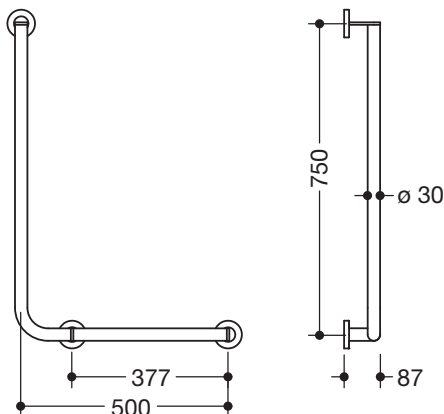

Abmessungen in mm

Oberflächen/Farben

Die Farbe AY läuft zum 31.03.2023 aus

Alternative Oberfläche

Technische Änderungen vorbehalten, 29.03.2022

HEWI Heinrich Wilke GmbH
Postfach 1260
D-34442 Bad Arolsen

Telefon: +49 5691 82-0
Telefax: +49 5691 82-319

info@hewi.de
www.hewi.com