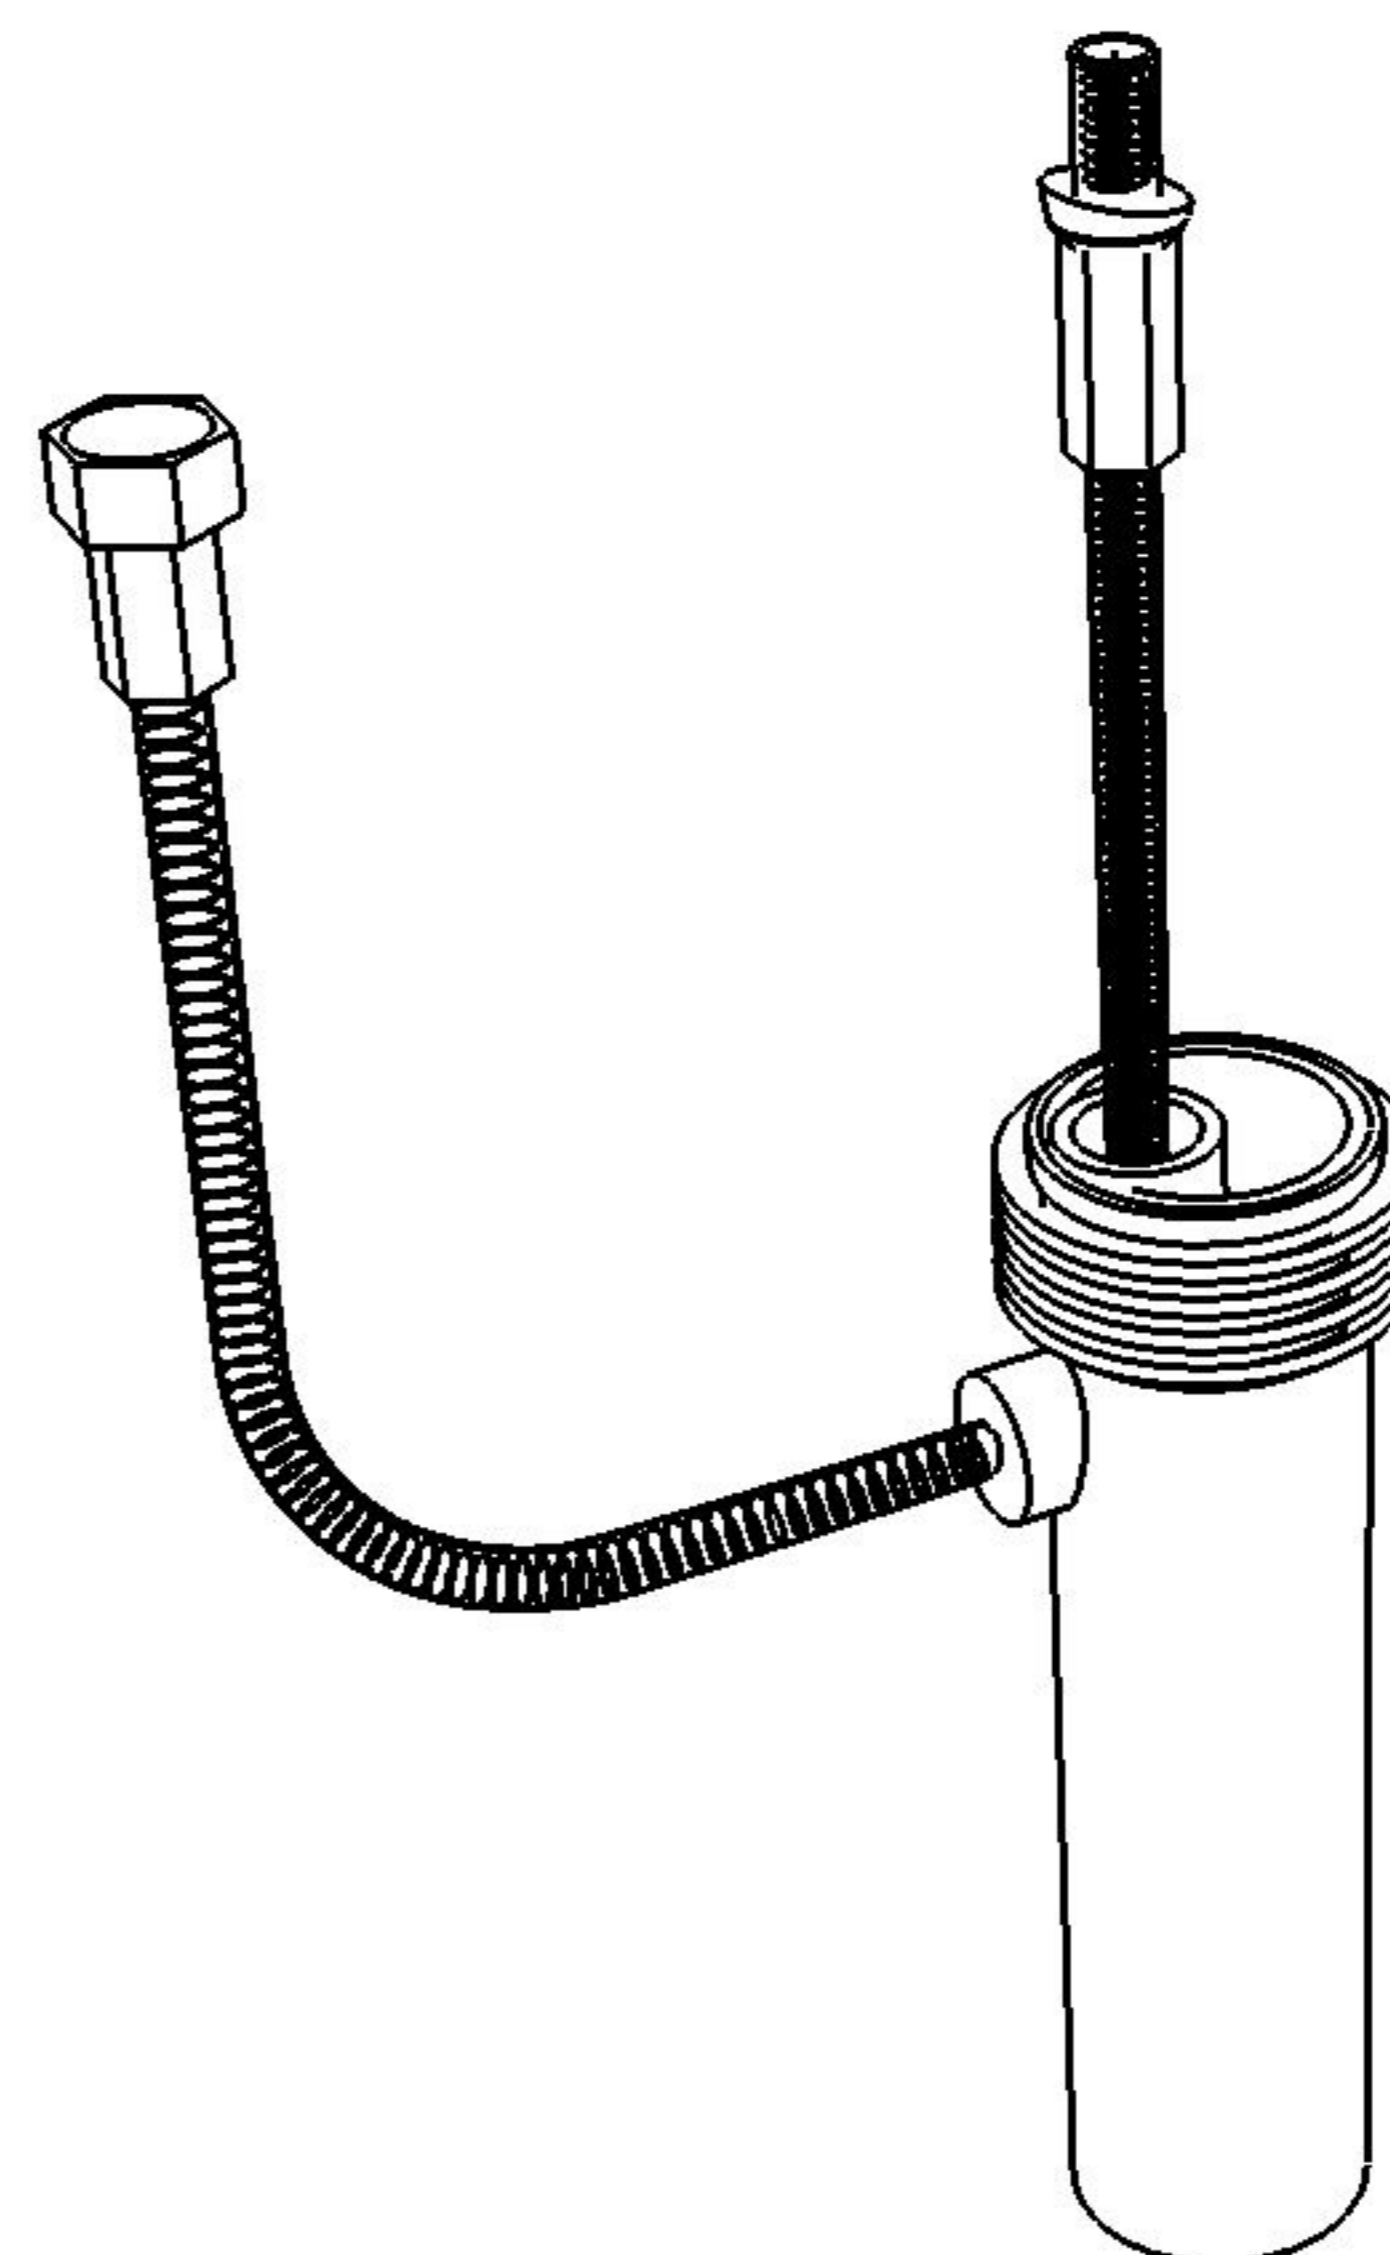

Vaso monoblocco Box
Box wc monoblock

Cod. BXWC01 - BXCIMBL

Dispositivo vaso/bidet
Wc/bidet device

Cod. ACS114

Predisposizione consigliata attacco acqua, in caso di utilizzo del dispositivo erogazione acqua per funzione vaso/bidet
(Cod. ACS 114)

*Inlet water connection suggest, in case of use of water supply device for wc/bidet working
(Cod. ACS 114)*