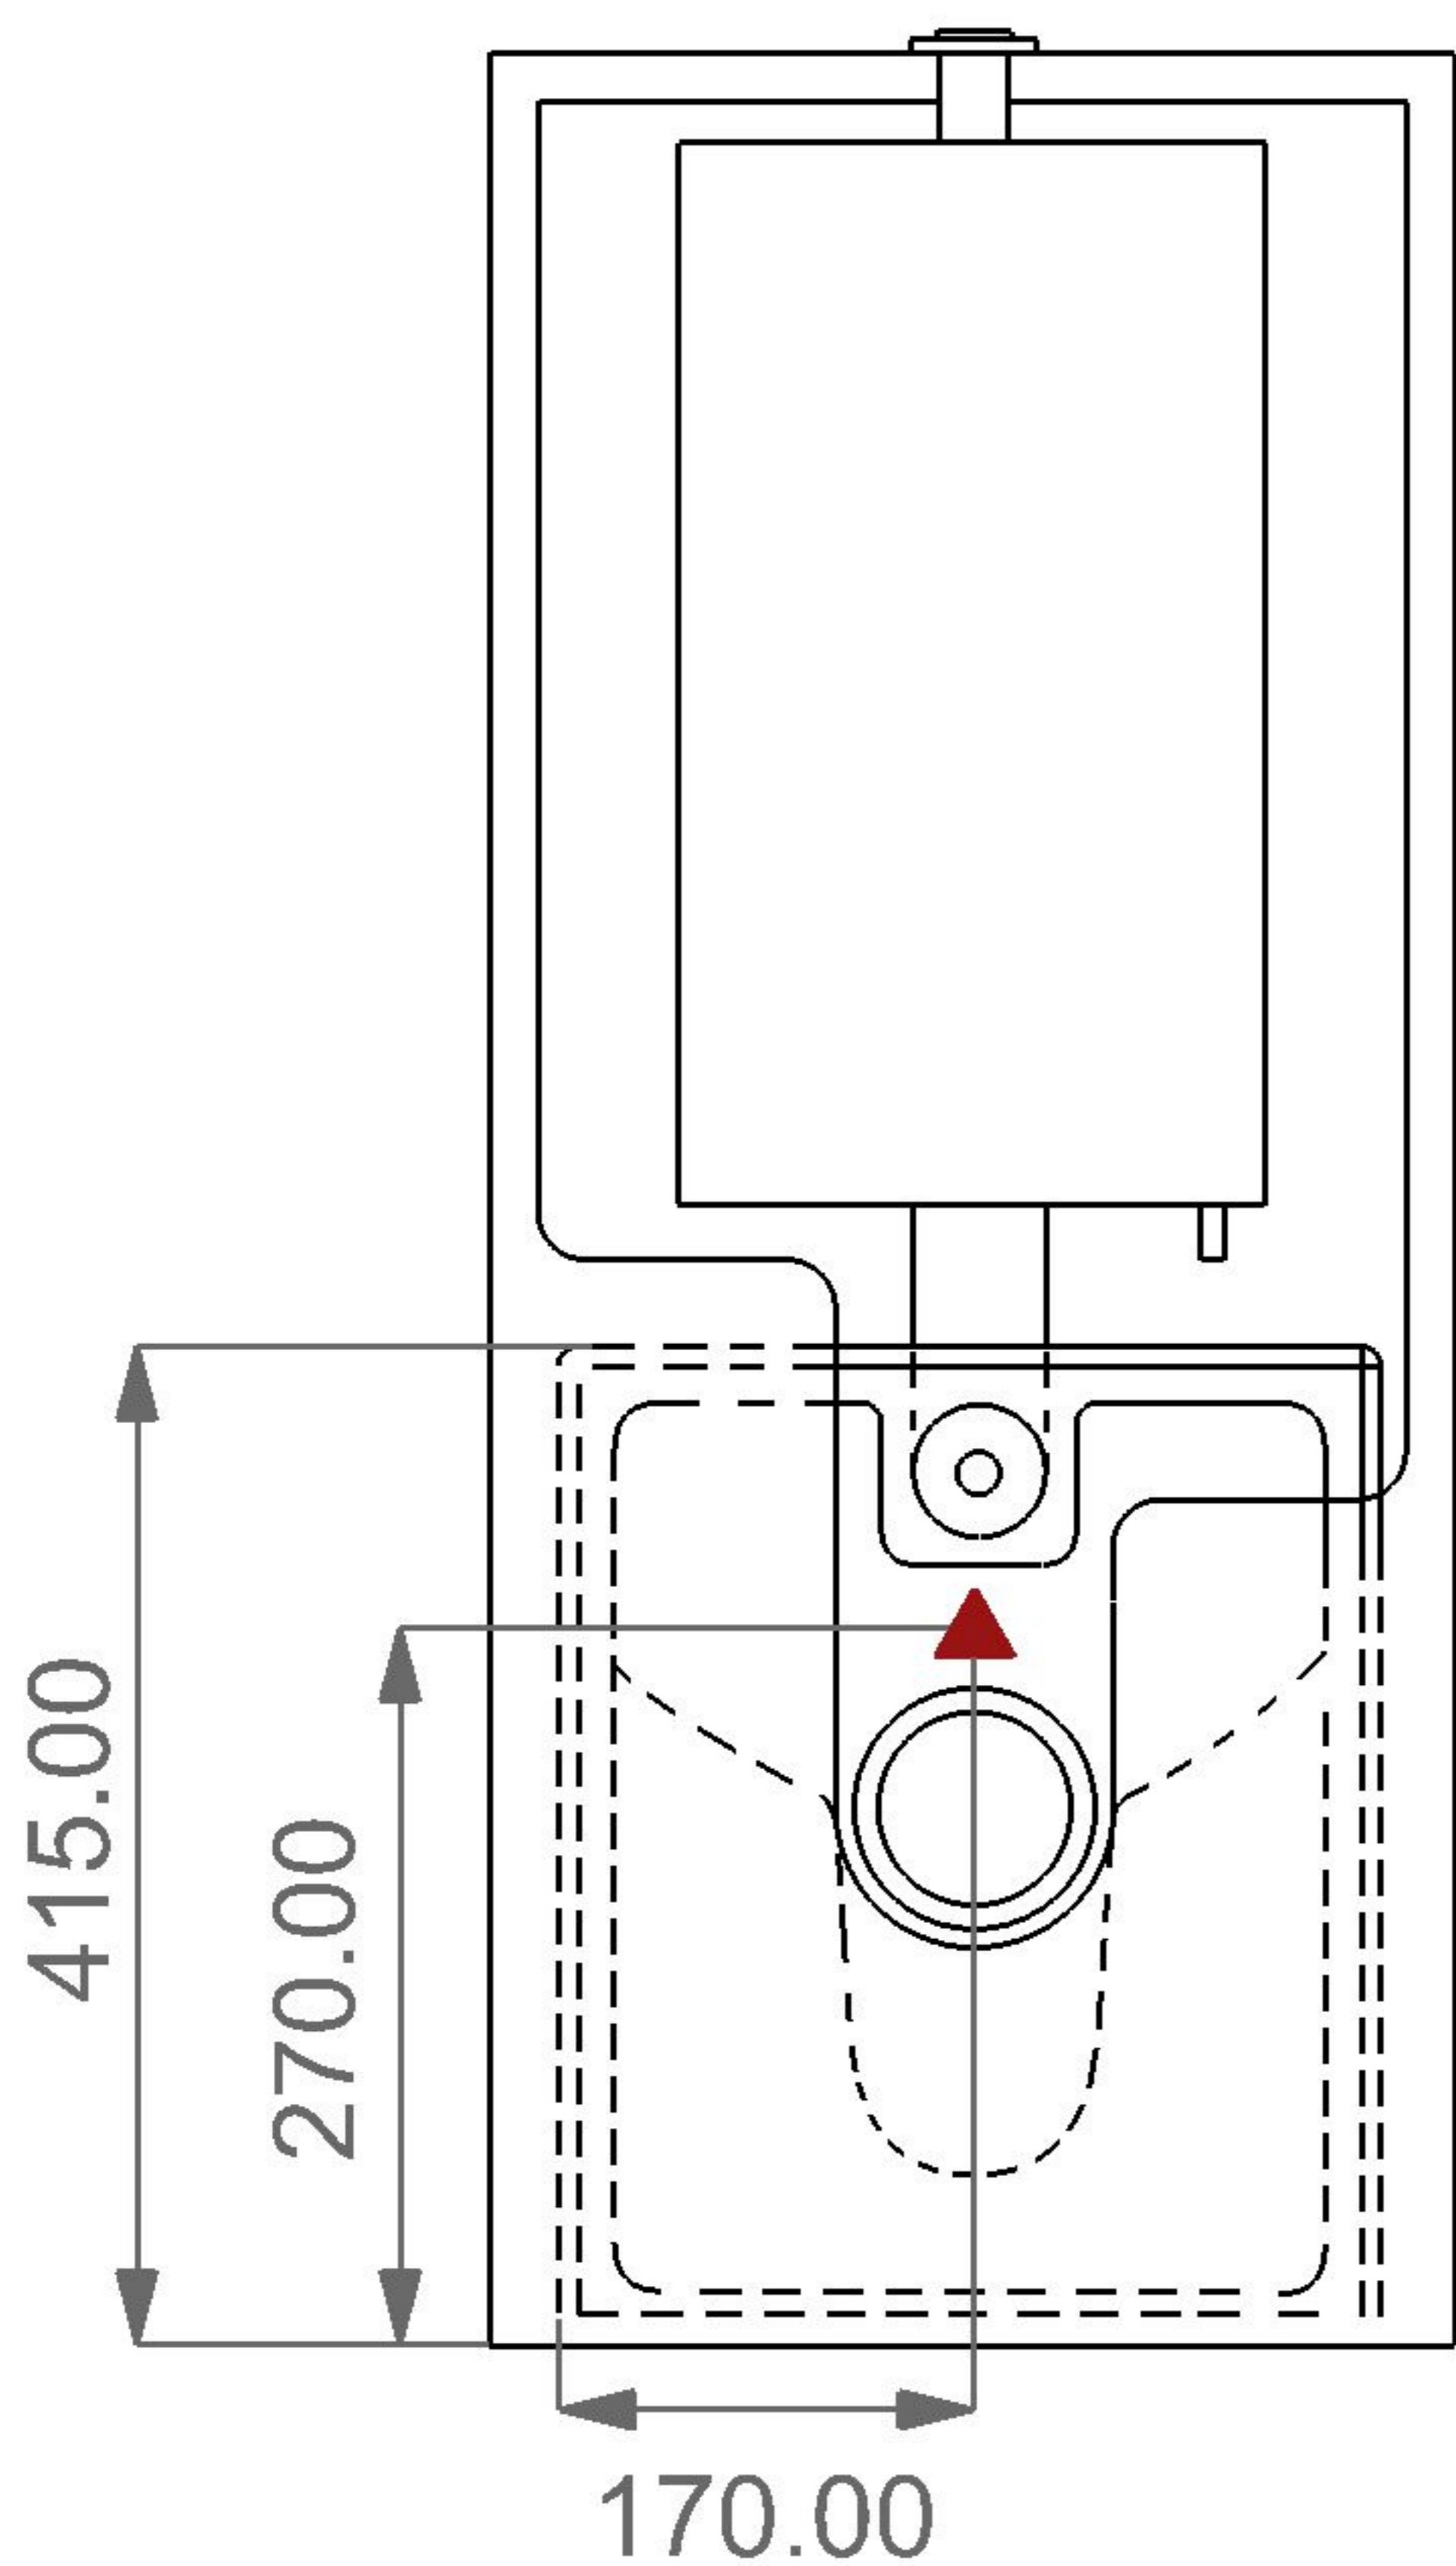

Vaso monoblocco Box
Box wc monoblock

Cod. BXWC01 - BXCIMBL

Dispositivo vaso/bidet
Wc/bidet device

Cod. ACS114

Predisposizione consigliata attacco acqua, in caso di utilizzo del dispositivo erogazione acqua per funzione vaso/bidet
(Cod. ACS 114)

*Inlet water connection suggest, in case of use of water supply device for wc/bidet working
(Cod. ACS 114)*