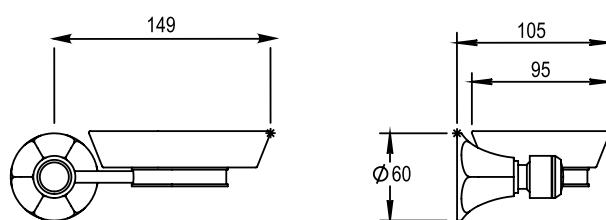

Réf. **32.605**

Porte-savon mural - porcelaine

CARACTÉRISTIQUES

Porte-savon mural - porcelaine
Wall soap dish - porcelain

FINITIONS USUELLES

FINITIONS DÉCORATIONS

VERNIS BRILLANT

VERNIS MAT