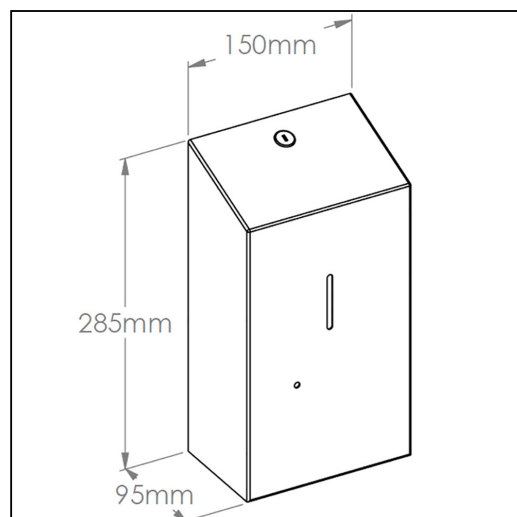

## Bezdotykowy automatyczny dozownik mydła w pianie MERIDA STELLA AUTOMATIC na jednorazowe wkłady 1000 g, stal polerowana

symbol: DSP502

- dozownik na jednorazowe, wymienne wkłady o masie 1000 g (ok. 3300 porcji mydła w pianie)
- mydło dozowane automatycznie w postaci delikatnej piany
- uruchamiany bezdotykowo czujnikiem zbliżeniowym
- dozownik wyposażony jest w unikalny system programowania wielkości dozy podawanego mydła
- możliwość zaprogramowania następujących wielkości dozy: 0,3 ml, 0,7 ml lub 1 ml
- z jednego wkładu, w zależności od indywidualnego zaprogramowania dozownika, można uzyskać ponad 3300, 1400 lub 1000 porcji mydła w pianie!
- całkowita szczelność wkładu zabezpiecza przed skażeniem zawartości
- dozownik należy zamontować w odległości min. 130 mm od powierzchni blatu lub umywalki
- diodowy wskaźnik: zielony - gotowy do pracy, czerwony - wymień baterie
- zasilany 4 bateriami R14, baterie doładowane
- wykonany ze stali nierdzewnej polerowanej
- łączenia boków spawane i szlifowane
- niewidoczne zawiasy
- zabezpieczony trwałym stalowym zamkiem bankowym
- zamek zlicowany z powierzchnią urządzenia
- zamykany na kluczyk

Pasuje do mydła

MTP204, MTP214, MTP217

Parametry

wysoko	28,5 cm
szeroko	15 cm
głęboko	9,5 cm